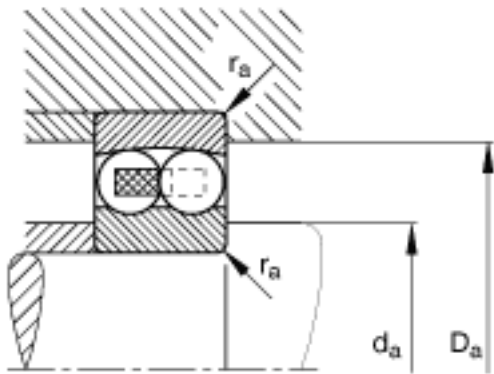

参考资料:<http://www.sozhou.com/p/aa2c5c62.html>