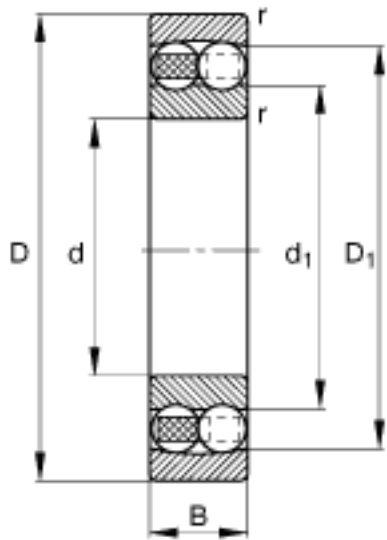

FAG 2313-TVH参数

尺寸	d	65	mm	-
	D	140	mm	-
	B	48	mm	-
	D ₁	118.9	mm	-
	D _{a max}	128	mm	-
	d ₁	85.6	mm	-
	d _{a min}	77	mm	-
	r _{a max}	2.1	mm	-
	r _{min}	2.1	mm	-
重量	m	3230	g	质量
基本额定载荷	C _r	98000	N	基本额定动载荷，径向
计算系数	e	0.39		-
	Y ₁	1.62		-
	Y ₂	2.51		-
基本额定载荷	C _{0r}	32000	N	基本额定静载荷，径向
计算系数	Y ₀	1.7		-
极限转速	n _G	4800	r/min	极限转速
参考转速	n _B	7300	r/min	参考速度
疲劳极限载荷	C _{ur}	1980	N	疲劳极限载荷，径向

FAG 2313-TVH图片

参考资料:<http://www.sozhou.com/p/aa2c5c62.html>