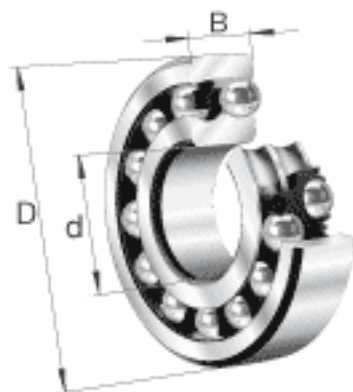

FAG 2313-TVH参数

尺寸	d	65	mm	-
	D	140	mm	-
	B	48	mm	-
	D ₁	118.9	mm	-
	D _{a max}	128	mm	-
	d ₁	85.6	mm	-
	d _{a min}	77	mm	-
	r _{a max}	2.1	mm	-
	r _{min}	2.1	mm	-
重量	m	3230	g	质量
基本额定载荷	C _r	98000	N	基本额定动载荷，径向
计算系数	e	0.39		-
	Y ₁	1.62		-
	Y ₂	2.51		-
基本额定载荷	C _{0r}	32000	N	基本额定静载荷，径向
计算系数	Y ₀	1.7		-
极限转速	n _G	4800	r/min	极限转速
参考转速	n _B	7300	r/min	参考速度
疲劳极限载荷	C _{ur}	1980	N	疲劳极限载荷，径向

FAG 2313-TVH图片

参考资料:<http://www.sozhou.com/p/aa2c5c62.html>