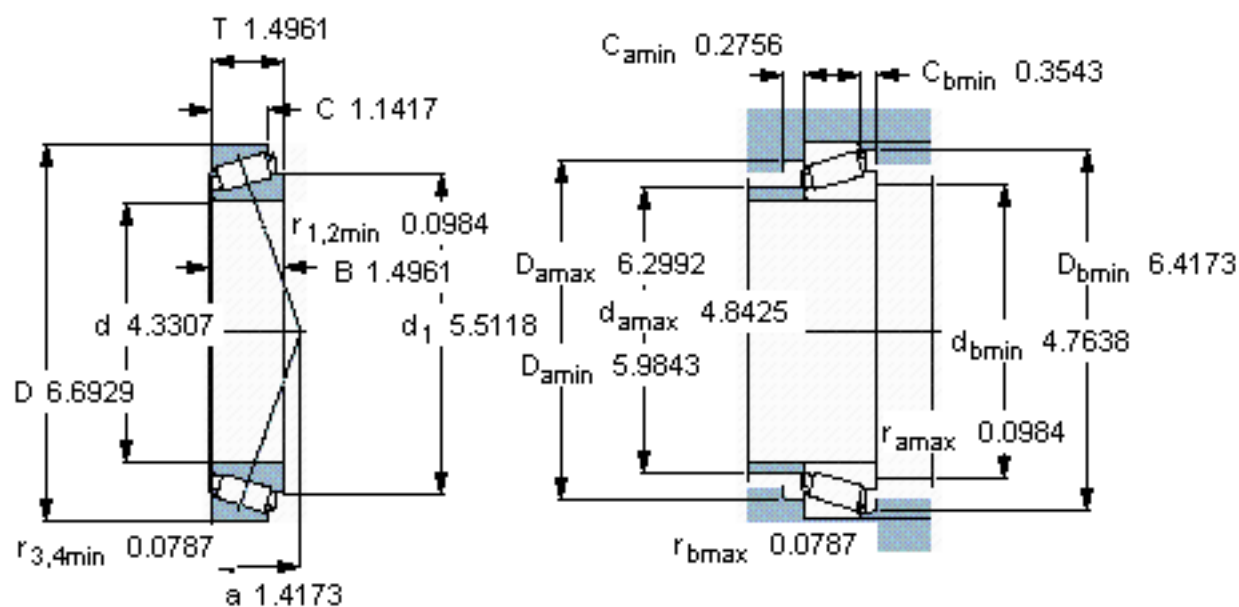

SKF 32022 X/Q参数

主要尺寸	d	110	mm	-
	D	170	mm	-
	T	38	mm	-
基本额定载荷	C	233000	N	动载荷
	C_0	390000	N	静载荷
疲劳载荷极限	P_u	42500	N	-
额定转速	参考转速	2600	r/min	-
	极限转速	3600	r/min	-
重量	重量	3050	g	-
型号	* SKF 探索者轴承	32022 X/Q	-	-

SKF 32022 X/Q图片

参考资料: <http://www.sozhou.com/p/aa1edc1c.html>

计算系数
 e 0,43
 Y 1,4
 Y_0 0,8