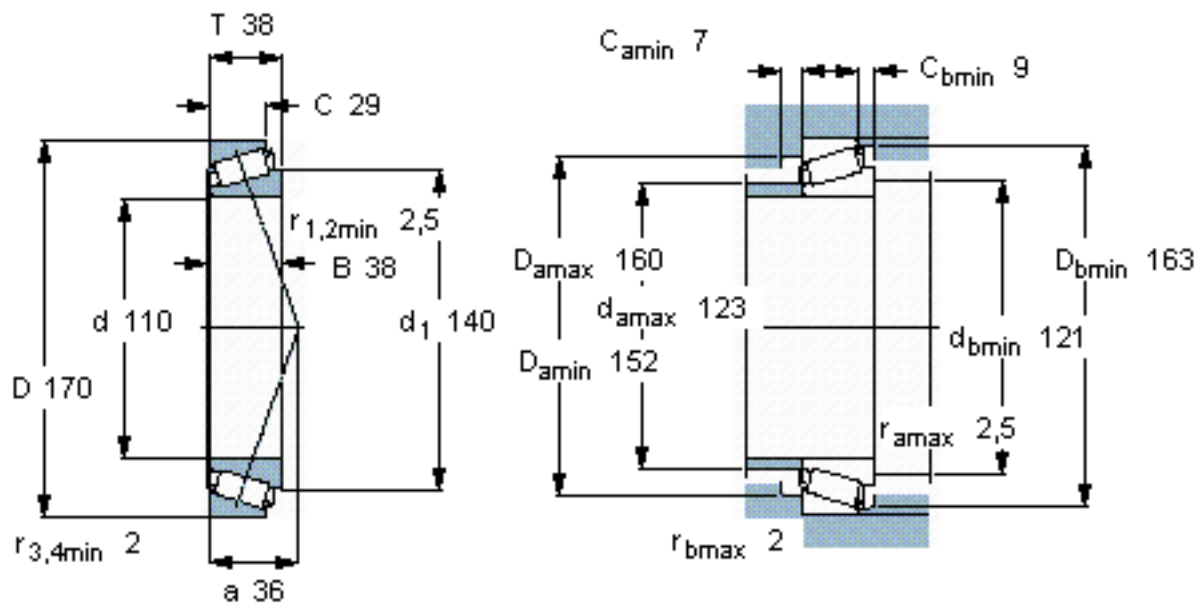

SKF 32022 X/Q参数

主要尺寸	d	110	mm	-
	D	170	mm	-
	T	38	mm	-
基本额定载荷	C	233000	N	动载荷
	C_0	390000	N	静载荷
疲劳载荷极限	P_u	42500	N	-
额定转速	参考转速	2600	r/min	-
	极限转速	3600	r/min	-
重量	重量	3050	g	-
型号	* SKF 探索者轴承	32022 X/Q	-	-

SKF 32022 X/Q图片

参考资料: <http://www.sozhou.com/p/aa1edc1c.html>

计算系数
 e 0,43
 Y 1,4
 Y_0 0,8