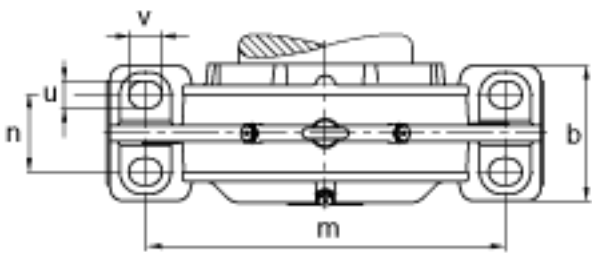

参考资料: <http://www.sozhou.com/p/a9c9eaf3.html>