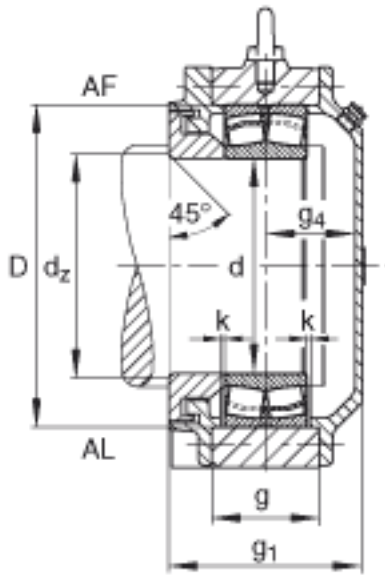

### FAG BND2226-Z-Y-AF-S参数

尺寸	d	130	mm	-
	a	500	mm	-
	$h_1$	315	mm	-
	$g_1$	172	mm	-
	b	150	mm	-
	c	45	mm	-
	D	230	mm	-
	$d_z$	142	mm	-
	g	84	mm	-
	$g_4$	69	mm	-
	h	160	mm	-
	m	400	mm	-
	s	M24		-
	说明	$s_2$	M12	
尺寸	t	260	mm	-
	u	30	mm	-
	v	35	mm	-
说明	$s_2$	6		数量
		22226		型号, 轴承
重量	$m_1$	65000	g	质量, 轴承座
说明		BND2226		型号, 轴承座
尺寸	n	85	mm	-

### FAG BND2226-Z-Y-AF-S图片

参考资料: <http://www.sozhou.com/p/a9c9eaf3.html>