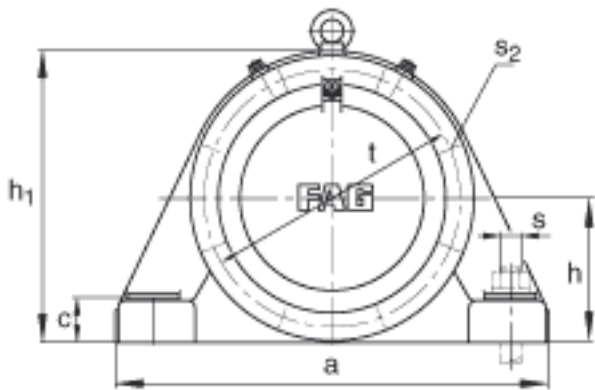

参考资料: <http://www.sozhou.com/p/a9c9eaf3.html>