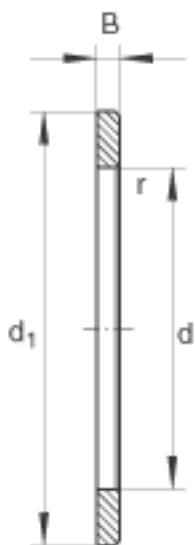

### INA WS81240参数

尺寸	d	200	mm	-
	d <sub>1</sub>	277	mm	-
	B	18	mm	-
	r <sub>min</sub>	2	mm	-
重量	m	4410	g	质量

### INA WS81240图片

参考资料:<http://www.sozhou.com/p/a95c4e91.html>