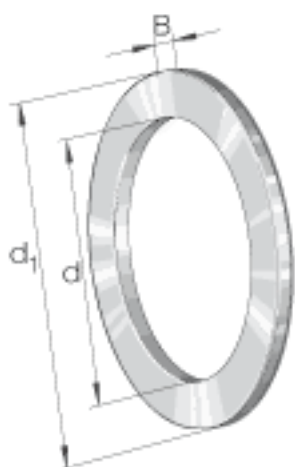

### INA WS81240参数

尺寸	d	200	mm	-
	d <sub>1</sub>	277	mm	-
	B	18	mm	-
	r <sub>min</sub>	2	mm	-
重量	m	4410	g	质量

### INA WS81240图片

参考资料:<http://www.sozhou.com/p/a95c4e91.html>