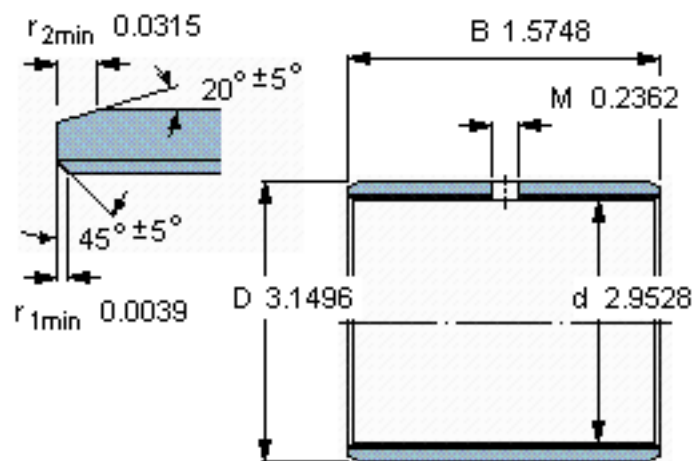

SKF PCM 758040 M参数

主要尺寸	d	75	mm	-
	D	80	mm	-
	B	40	mm	-
基本额定载荷	C	355000	N	动载荷
	C_0	735000	N	静载荷
重量	重量	170	g	-
型号	型号	PCM 758040 M	-	-

SKF PCM 758040 M图片

特定负荷系数
材料常数

K 120
 K_M 1900

参考资料:<http://www.sozhou.com/p/a9512dec.html>

特定负荷系数
 材料常数

K 120
 $K_M 1900$