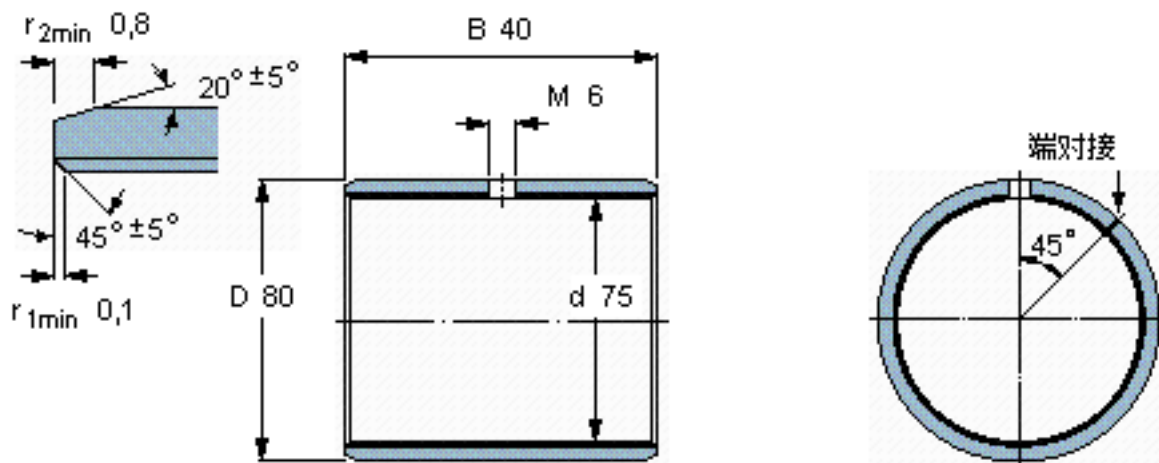

SKF PCM 758040 M参数

主要尺寸	d	75	mm	-
	D	80	mm	-
	B	40	mm	-
基本额定载荷	C	355000	N	动载荷
	C_0	735000	N	静载荷
重量	重量	170	g	-
型号	型号	PCM 758040 M	-	-

SKF PCM 758040 M图片

特定负荷系数
材料常数

K 120
 K_M 1900

参考资料:<http://www.sozhou.com/p/a9512dec.html>