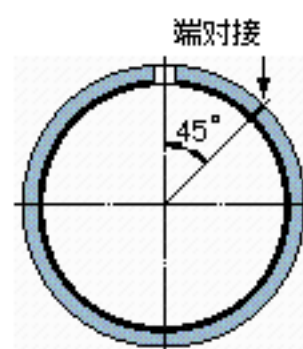

SKF PCM 758040 M参数

主要尺寸	d	75	mm	-
	D	80	mm	-
	B	40	mm	-
基本额定载荷	C	355000	N	动载荷
	C_0	735000	N	静载荷
重量	重量	170	g	-
型号	型号	PCM 758040 M	-	-

SKF PCM 758040 M图片

特定负荷系数
材料常数

K 120
 K_M 1900

参考资料:<http://www.sozhou.com/p/a9512dec.html>