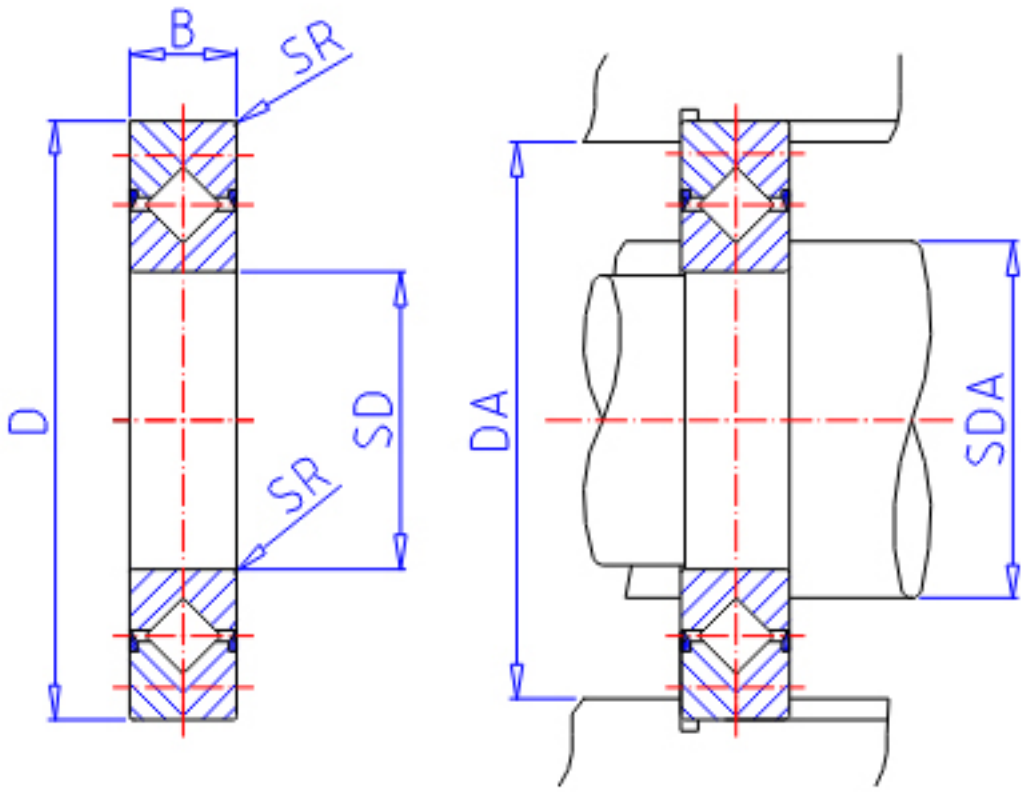

参考资料:<http://www.sozhou.com/p/a8d6be79.html>