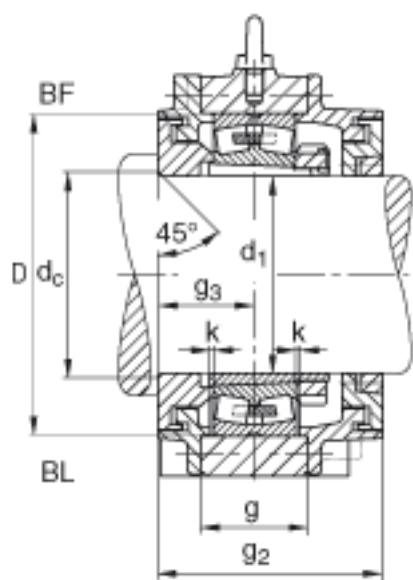

FAG BND2248-H-C-Y-BF-S参数

尺寸	$d_1$	220	mm	-
	a	900	mm	-
	$g_2$	311	mm	-
	b	250	mm	-
	c	90	mm	-
	D	440	mm	-
	$d_c$	236	mm	-
	g	150	mm	-
	$g_3$	138	mm	-
	h	290	mm	-
	m	750	mm	-
	n	140	mm	-
	s	M36		-
说明	$s_2$	M20		-
尺寸	t	510	mm	-
	u	42	mm	-
	v	52	mm	-
说明	$s_2$	8		数量
		22248K		型号, 轴承
其他		H3148X-HG		质量, 紧定套
重量	$m_1$	315000	g	质量, 轴承座
说明		BND2248		型号, 轴承座
尺寸	$h_1$	585	mm	-

FAG BND2248-H-C-Y-BF-S图片

参考资料:<http://www.sozhou.com/p/a8a40df4.html>