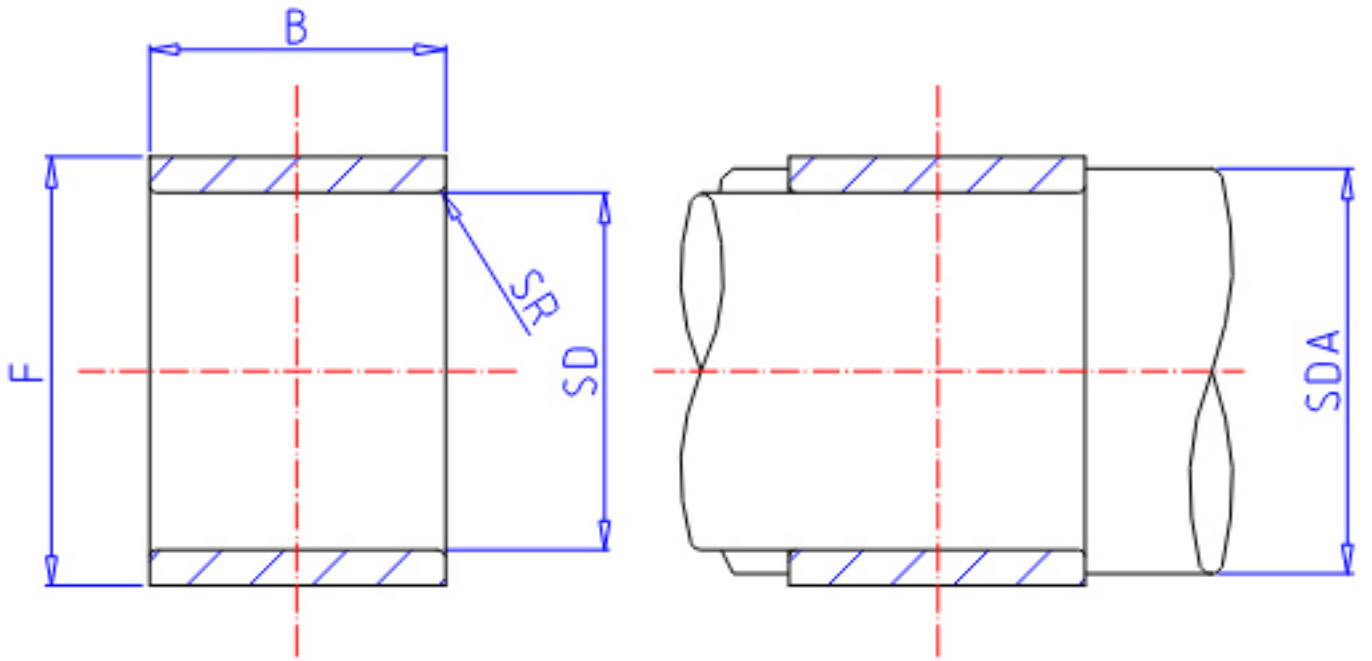

参考资料:<http://www.sozhou.com/p/a853a4eb.html>