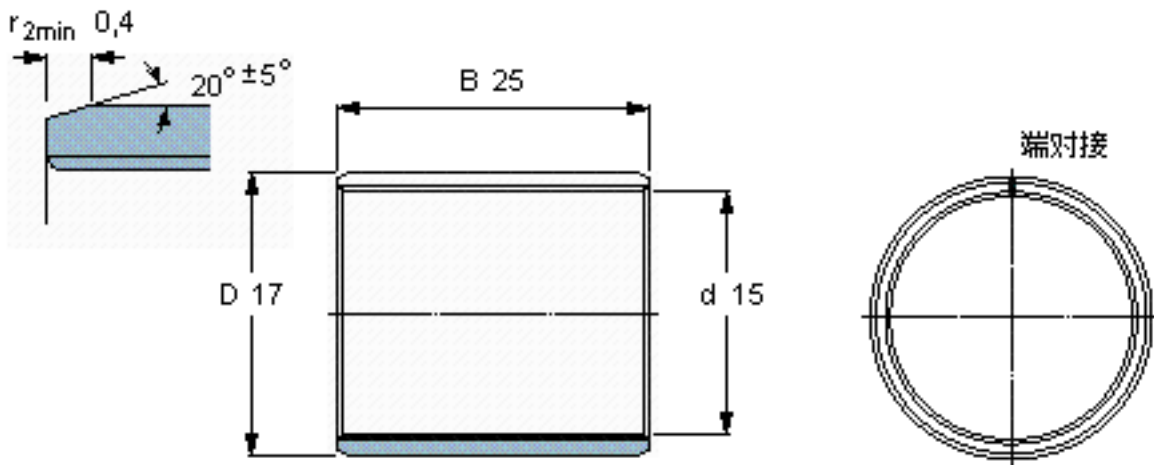

SKF PCM 151725 E参数

主要尺寸	d	15	mm	-
	D	17	mm	-
	B	25	mm	-
基本额定载荷	C	30000	N	动载荷
	C_0	93000	N	静载荷
重量	重量	9	g	-
型号	型号	PCM 151725 E	-	-

SKF PCM 151725 E图片

特定负荷系数
材料常数

K 80
 K_M 480

参考资料:<http://www.sozhou.com/p/a7e4c479.html>