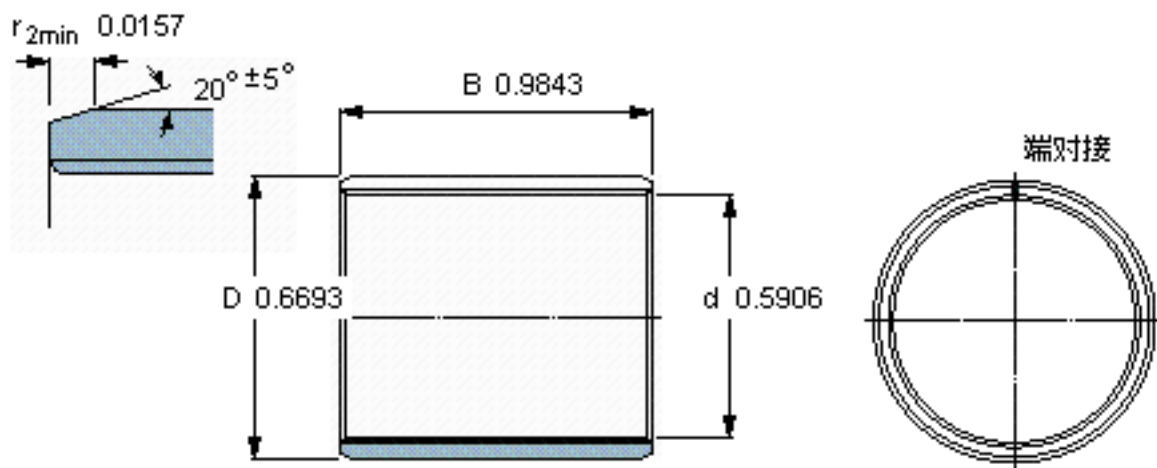

SKF PCM 151725 E参数

主要尺寸	d	15	mm	-
	D	17	mm	-
	B	25	mm	-
基本额定载荷	C	30000	N	动载荷
	C_0	93000	N	静载荷
重量	重量	9	g	-
型号	型号	PCM 151725 E	-	-

SKF PCM 151725 E图片

特定负荷系数
材料常数

K 80
 K_M 480

参考资料:<http://www.sozhou.com/p/a7e4c479.html>