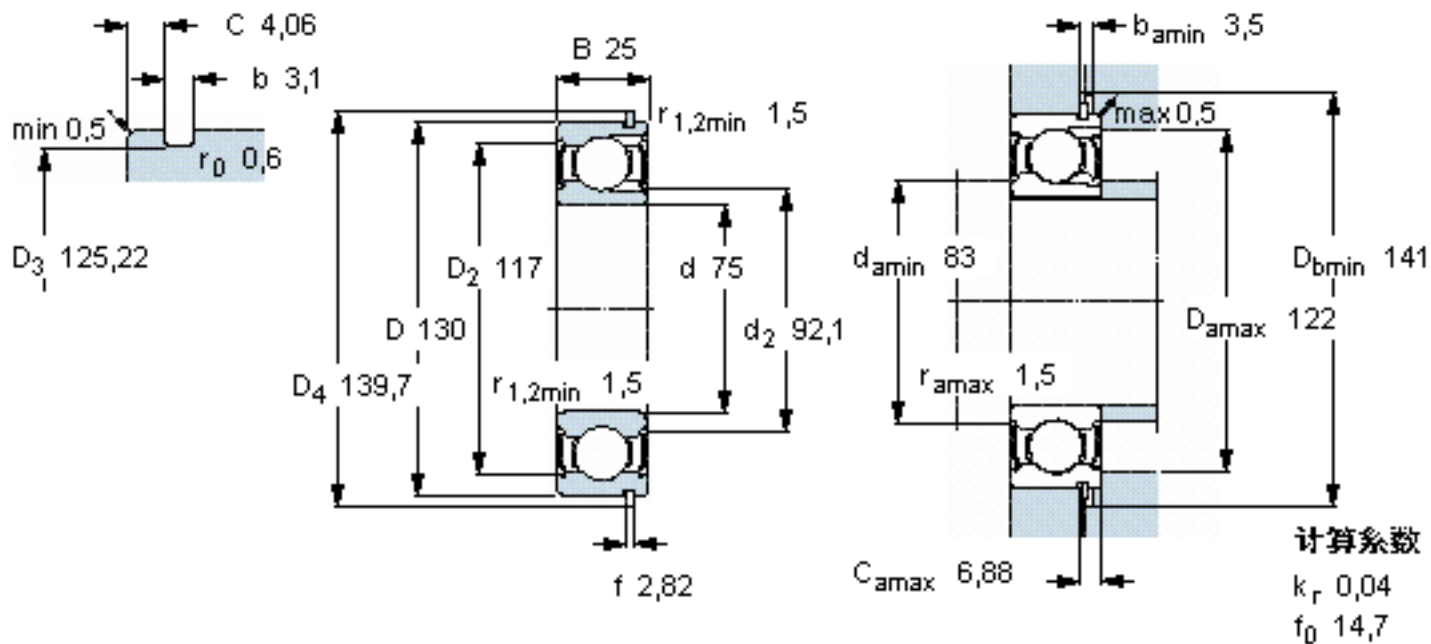

SKF 215-2ZNR参数

主要尺寸	d	75	mm	-
	D	130	mm	-
	B	25	mm	-
基本额定载荷	C	72100	N	动载荷
	C_0	72000	N	静载荷
疲劳载荷极限	P_u	3000	N	-
额定转速	参考转速	9000	r/min	-
	极限转速	4500	r/min	-
重量	重量	1250	g	-
型号	带开口环的轴承	215-2ZNR	-	-
	开口环	SP 130	-	-

SKF 215-2ZNR图片

参考资料: <http://www.sozhou.com/p/a7c8697e.html>