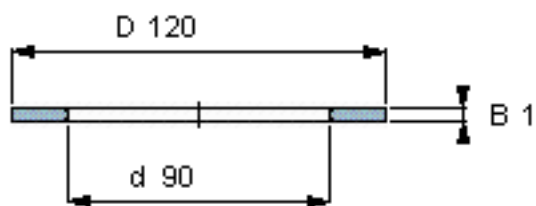

### SKF AS 90120参数

尺寸	d	90	mm	-
	D	120	mm	-
	B	1	mm	-
	d <sub>1</sub>	-	mm	-
	D <sub>1</sub>	-	mm	-
	r <sub>1</sub> 、r <sub>1.2</sub>	-	mm	-
重量	重量	39	g	-
型号	型号	AS 90120	-	-

### SKF AS 90120图片