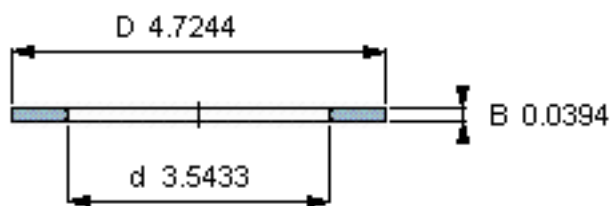

推力圈

推力圈

参考资料:<http://www.sozhou.com/p/a7bc89c4.html>