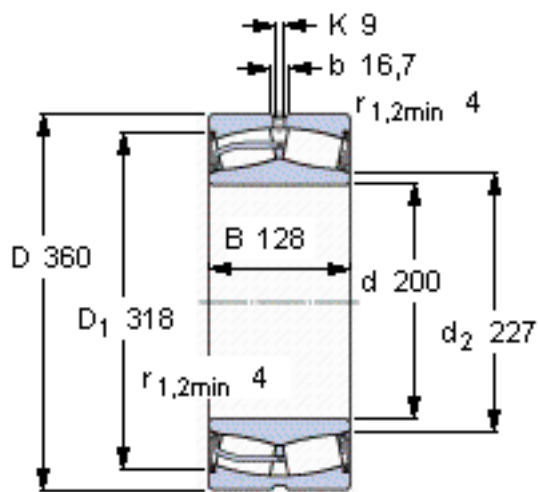

SKF 23240-2CS5/VT143 *参数

主要尺寸	d	200	mm	-
	D	360	mm	-
	B	128	mm	-
基本额定载荷	C	1860000	N	动载荷
	C_0	2700000	N	静载荷
疲劳载荷极限	P_u	228000	N	-
额定转速	参考转速	-	r/min	-
	极限转速	430	r/min	-
重量	重量	58000	g	-
型号	* SKF 探索者轴承	23240-2CS5/VT143 *	-	-

SKF 23240-2CS5/VT143 *图片

计算系数
e 0,35
Y₁ 1,9
Y₂ 2,9
Y₀ 1,8

计算系数
e 0,35
Y₁ 1,9
Y₂ 2,9
Y₀ 1,8

参考资料:<http://www.sozhou.com/p/a7a6ff24.html>