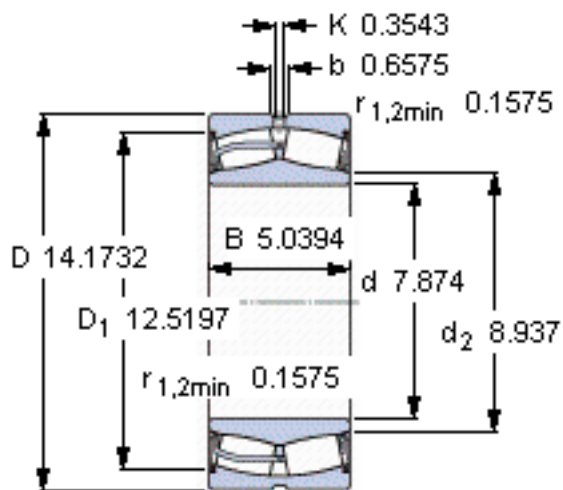

SKF 23240-2CS5/VT143 *参数

主要尺寸	d	200	mm	-
	D	360	mm	-
	B	128	mm	-
基本额定载荷	C	1860000	N	动载荷
	C_0	2700000	N	静载荷
疲劳载荷极限	P_u	228000	N	-
额定转速	参考转速	-	r/min	-
	极限转速	430	r/min	-
重量	重量	58000	g	-
型号	* SKF 探索者轴承	23240-2CS5/VT143 *	-	-

SKF 23240-2CS5/VT143 *图片

计算系数
e 0,35
Y₁ 1,9
Y₂ 2,9
Y₀ 1,8

计算系数
e 0,35
Y₁ 1,9
Y₂ 2,9
Y₀ 1,8

参考资料:<http://www.sozhou.com/p/a7a6ff24.html>