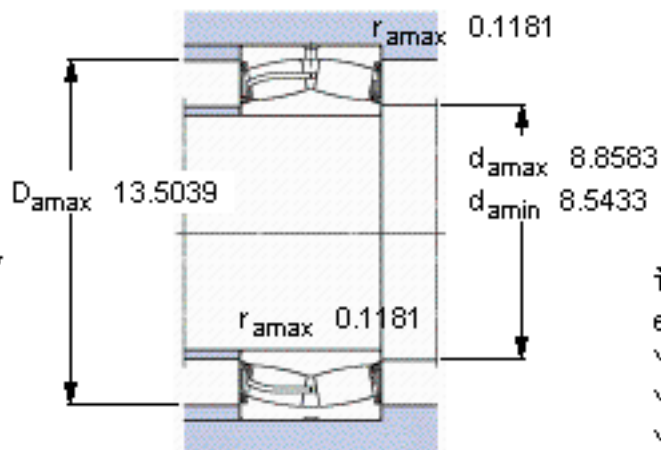

SKF 23240-2CS5/VT143 *参数

主要尺寸	d	200	mm	-
	D	360	mm	-
	B	128	mm	-
基本额定载荷	C	1860000	N	动载荷
	C_0	2700000	N	静载荷
疲劳载荷极限	P_u	228000	N	-
额定转速	参考转速	-	r/min	-
	极限转速	430	r/min	-
重量	重量	58000	g	-
型号	* SKF 探索者轴承	23240-2CS5/VT143 *	-	-

SKF 23240-2CS5/VT143 *图片

计算系数
e 0,35
Y₁ 1,9
Y₂ 2,9
Y₀ 1,8

计算系数
e 0,35
Y₁ 1,9
Y₂ 2,9
Y₀ 1,8

参考资料:<http://www.sozhou.com/p/a7a6ff24.html>