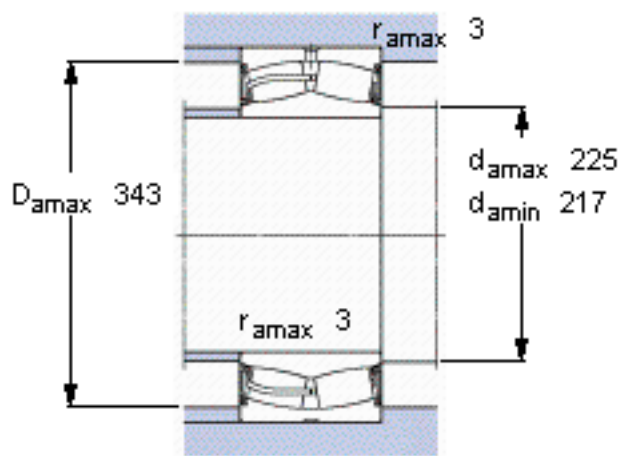

SKF 23240-2CS5/VT143 *参数

主要尺寸	d	200	mm	-
	D	360	mm	-
	B	128	mm	-
基本额定载荷	C	1860000	N	动载荷
	C_0	2700000	N	静载荷
疲劳载荷极限	P_u	228000	N	-
额定转速	参考转速	-	r/min	-
	极限转速	430	r/min	-
重量	重量	58000	g	-
型号	* SKF 探索者轴承	23240-2CS5/VT143 *	-	-

SKF 23240-2CS5/VT143 *图片

计算系数
e 0,35
Y₁ 1,9
Y₂ 2,9
Y₀ 1,8

计算系数
e 0,35
Y₁ 1,9
Y₂ 2,9
Y₀ 1,8

参考资料:<http://www.sozhou.com/p/a7a6ff24.html>