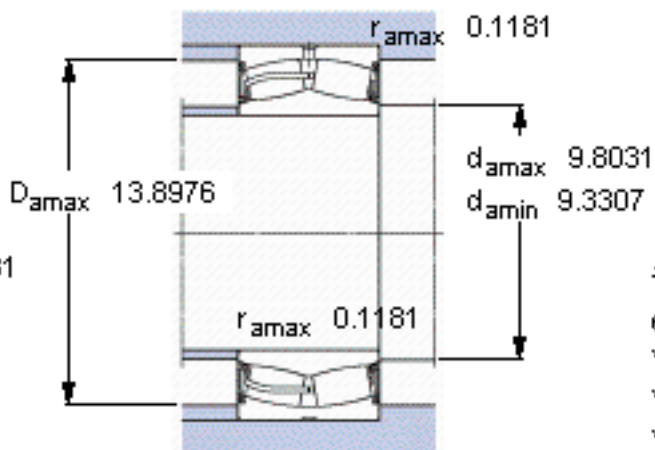

SKF 23144-2CS5/VT143 *参数

主要尺寸	d	220	mm	-
	D	370	mm	-
	B	120	mm	-
基本额定载荷	C	1800000	N	动载荷
	C_0	2750000	N	静载荷
疲劳载荷极限	P_u	232000	N	-
额定转速	参考转速	-	r/min	-
	极限转速	360	r/min	-
重量	重量	53500	g	-
型号	* SKF 探索者轴承	23144-2CS5/VT143 *	-	-

SKF 23144-2CS5/VT143 *图片

计算系数
e 0,28
Y₁ 2,4
Y₂ 3,6
Y₀ 2,5

计算系数
e 0,28
Y₁ 2,4
Y₂ 3,6
Y₀ 2,5

参考资料:<http://www.sozhou.com/p/a7822cc2.html>