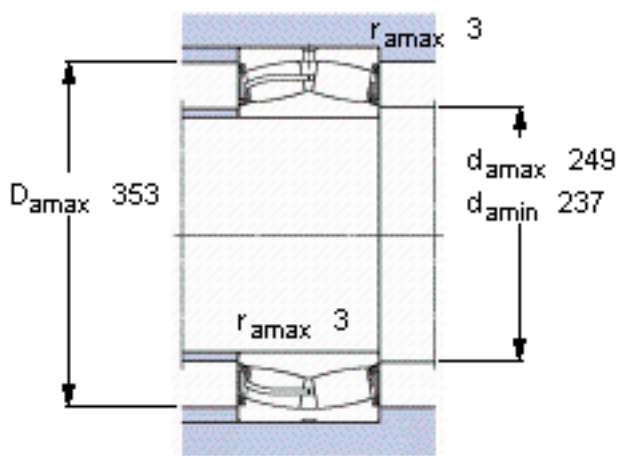

SKF 23144-2CS5/VT143 *参数

主要尺寸	d	220	mm	-
	D	370	mm	-
	B	120	mm	-
基本额定载荷	C	1800000	N	动载荷
	C_0	2750000	N	静载荷
疲劳载荷极限	P_u	232000	N	-
额定转速	参考转速	-	r/min	-
	极限转速	360	r/min	-
重量	重量	53500	g	-
型号	* SKF 探索者轴承	23144-2CS5/VT143 *	-	-

SKF 23144-2CS5/VT143 *图片

计算系数
e 0,28
Y₁ 2,4
Y₂ 3,6
Y₀ 2,5

计算系数
e 0,28
Y₁ 2,4
Y₂ 3,6
Y₀ 2,5

参考资料:<http://www.sozhou.com/p/a7822cc2.html>