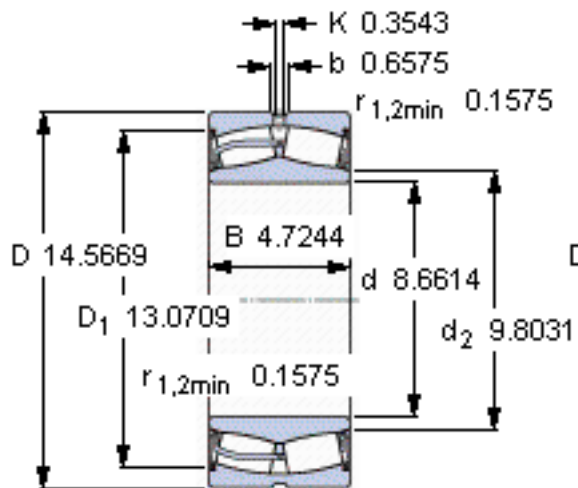

SKF 23144-2CS5/VT143 *参数

主要尺寸	d	220	mm	-
	D	370	mm	-
	B	120	mm	-
基本额定载荷	C	1800000	N	动载荷
	C_0	2750000	N	静载荷
疲劳载荷极限	P_u	232000	N	-
额定转速	参考转速	-	r/min	-
	极限转速	360	r/min	-
重量	重量	53500	g	-
型号	* SKF 探索者轴承	23144-2CS5/VT143 *	-	-

SKF 23144-2CS5/VT143 *图片

计算系数
e 0,28
Y₁ 2,4
Y₂ 3,6
Y₀ 2,5

计算系数
e 0,28
Y₁ 2,4
Y₂ 3,6
Y₀ 2,5

参考资料:<http://www.sozhou.com/p/a7822cc2.html>