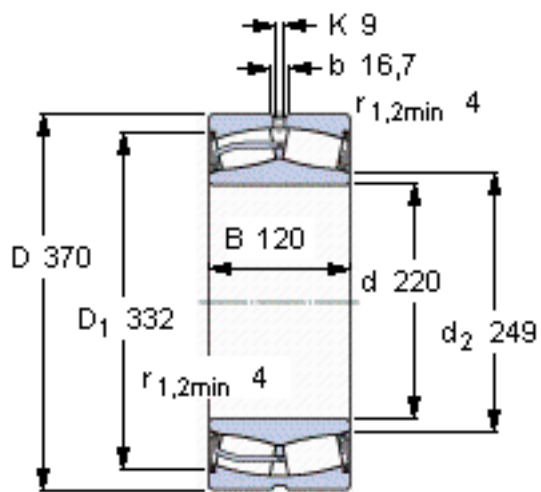

SKF 23144-2CS5/VT143 *参数

主要尺寸	d	220	mm	-
	D	370	mm	-
	B	120	mm	-
基本额定载荷	C	1800000	N	动载荷
	C_0	2750000	N	静载荷
疲劳载荷极限	P_u	232000	N	-
额定转速	参考转速	-	r/min	-
	极限转速	360	r/min	-
重量	重量	53500	g	-
型号	* SKF 探索者轴承	23144-2CS5/VT143 *	-	-

SKF 23144-2CS5/VT143 *图片

计算系数
e 0,28
Y₁ 2,4
Y₂ 3,6
Y₀ 2,5

计算系数
e 0,28
Y₁ 2,4
Y₂ 3,6
Y₀ 2,5

参考资料:<http://www.sozhou.com/p/a7822cc2.html>