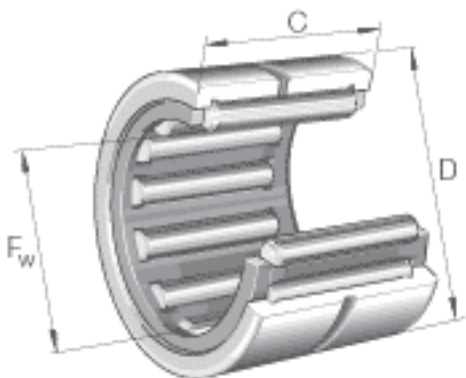

INA RNA4917参数

尺寸	F_w	100	mm	-
	D	120	mm	-
	C	35	mm	-
	r_{min}	1.1	mm	-
重量	m	657	g	质量
基本额定载荷	C_r	125000	N	基本额定动载荷，径向
	C_{0r}	237000	N	基本额定静载荷，径向
疲劳极限载荷	C_{ur}	41500	N	疲劳极限载荷，径向
极限转速	n_G	4600	r/min	极限转速
参考转速	n_B	2650	r/min	参考转速

INA RNA4917图片