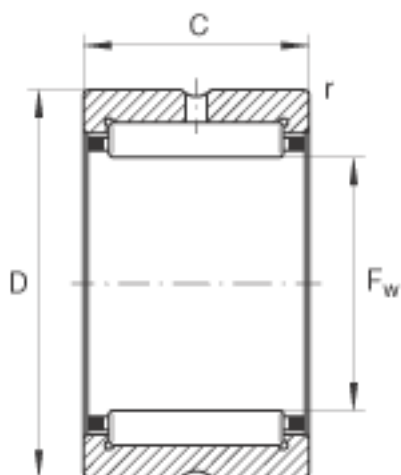

INA RNA4917参数

尺寸	F_w	100	mm	-
	D	120	mm	-
	C	35	mm	-
	r_{min}	1.1	mm	-
重量	m	657	g	质量
基本额定载荷	C_r	125000	N	基本额定动载荷，径向
	C_{0r}	237000	N	基本额定静载荷，径向
疲劳极限载荷	C_{ur}	41500	N	疲劳极限载荷，径向
极限转速	n_G	4600	r/min	极限转速
参考转速	n_B	2650	r/min	参考转速

INA RNA4917图片

参考资料:<http://www.sozhou.com/p/a76ef5da.html>