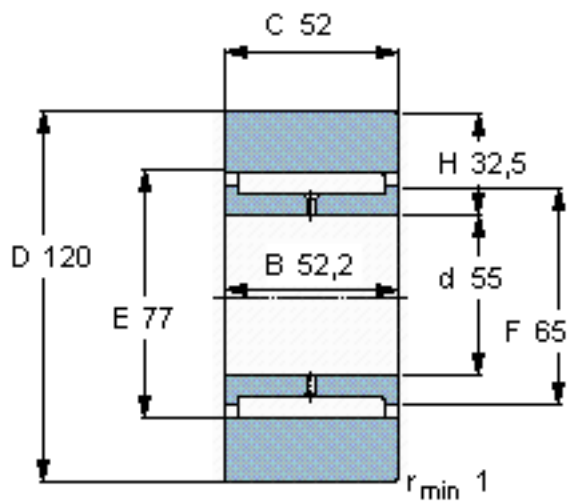

SKF 396040参数

主要尺寸	D	120	mm	-
	d	55	mm	-
	B	52.2	mm	-
	C	52	mm	-
	H	32.5	mm	-
基本额定载荷	C	125000	N	动载荷
	C_0	275000	N	静载荷
最大径向载荷	F_r	224000	N	-
	F_{0r}	315000	N	-
重量	重量	3500	g	-
型号	型号	396040	-	-

SKF 396040图片