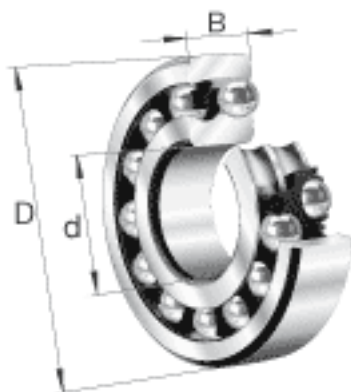

FAG 1313-TVH参数

尺寸	d	65	mm	-
	D	140	mm	-
	B	33	mm	-
	D_1	118.8	mm	-
	$D_{a \max}$	128	mm	-
	d_1	92.7	mm	-
	$d_{a \min}$	77	mm	-
	$r_{a \max}$	2.1	mm	-
	$r_{\min}$	2.1	mm	-
重量	m	2440	g	质量
基本额定载荷	C_r	63000	N	基本额定动载荷，径向
计算系数	e	0.23		-
	Y_1	2.75		-
	Y_2	4.26		-
基本额定载荷	C_{0r}	22700	N	基本额定静载荷，径向
计算系数	Y_0	2.88		-
极限转速	n_G	5000	r/min	极限转速
参考转速	n_B	7100	r/min	参考速度
疲劳极限载荷	C_{ur}	1380	N	疲劳极限载荷，径向

FAG 1313-TVH图片