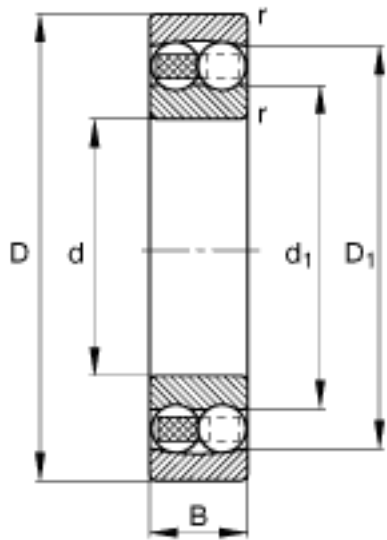

FAG 1313-TVH参数

尺寸	d	65	mm	-
	D	140	mm	-
	B	33	mm	-
	D_1	118.8	mm	-
	$D_{a \max}$	128	mm	-
	d_1	92.7	mm	-
	$d_{a \min}$	77	mm	-
	$r_{a \max}$	2.1	mm	-
	r_{\min}	2.1	mm	-
重量	m	2440	g	质量
基本额定载荷	C_r	63000	N	基本额定动载荷，径向
计算系数	e	0.23		-
	Y_1	2.75		-
	Y_2	4.26		-
基本额定载荷	C_{0r}	22700	N	基本额定静载荷，径向
计算系数	Y_0	2.88		-
极限转速	n_G	5000	r/min	极限转速
参考转速	n_B	7100	r/min	参考速度
疲劳极限载荷	C_{ur}	1380	N	疲劳极限载荷，径向

FAG 1313-TVH图片

参考资料:<http://www.sozhou.com/p/a7636cd1.html>