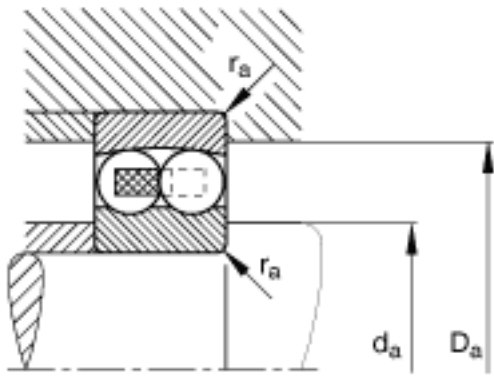

参考资料:<http://www.sozhou.com/p/a7636cd1.html>