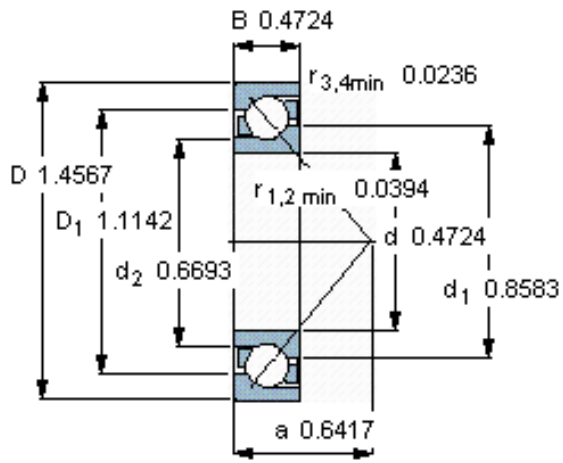

### SKF 7301 BEP参数

主要尺寸	d	12	mm	-
	D	37	mm	-
	B	12	mm	-
基本额定载荷	C	10600	N	动载荷
	$C_0$	5000	N	静载荷
疲劳载荷极限	$P_u$	208	N	-
额定转速	参考转速	24000	r/min	-
	极限转速	24000	r/min	-
重量	重量	63	g	-
型号	* SKF 探索者轴承	7301 BEP	-	-

### SKF 7301 BEP图片

参考资料:<http://www.sozhou.com/p/a7151047.html>

**计算系数**

- $k_r$  0,1
- $k_a$  1,6
- $e$  1,14
- $X$  0,35
- $Y$  0,57
- $Y_0$  0,26