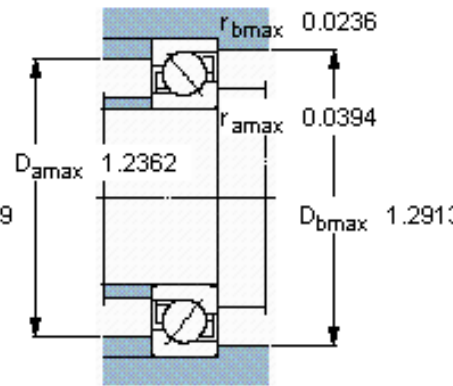

### SKF 7301 BEP参数

主要尺寸	d	12	mm	-
	D	37	mm	-
	B	12	mm	-
基本额定载荷	C	10600	N	动载荷
	$C_0$	5000	N	静载荷
疲劳载荷极限	$P_u$	208	N	-
额定转速	参考转速	24000	r/min	-
	极限转速	24000	r/min	-
重量	重量	63	g	-
型号	* SKF 探索者轴承	7301 BEP	-	-

### SKF 7301 BEP图片

参考资料:<http://www.sozhou.com/p/a7151047.html>

**计算系数**

- $k_r$  0,1
- $k_a$  1,6
- $e$  1,14
- $X$  0,35
- $Y$  0,57
- $Y_0$  0,26