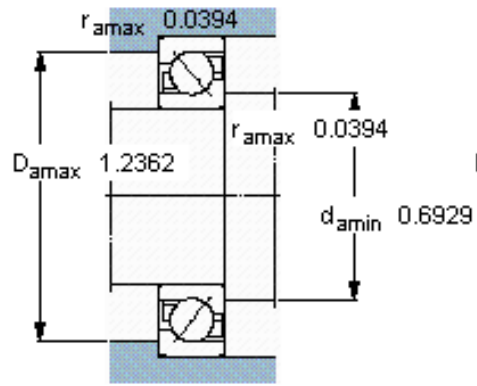

### SKF 7301 BEP参数

主要尺寸	d	12	mm	-
	D	37	mm	-
	B	12	mm	-
基本额定载荷	C	10600	N	动载荷
	$C_0$	5000	N	静载荷
疲劳载荷极限	$P_u$	208	N	-
额定转速	参考转速	24000	r/min	-
	极限转速	24000	r/min	-
重量	重量	63	g	-
型号	* SKF 探索者轴承	7301 BEP	-	-

### SKF 7301 BEP图片

参考资料:<http://www.sozhou.com/p/a7151047.html>

**计算系数**

- $k_r$  0,1
- $k_a$  1,6
- $e$  1,14
- $X$  0,35
- $Y$  0,57
- $Y_0$  0,26