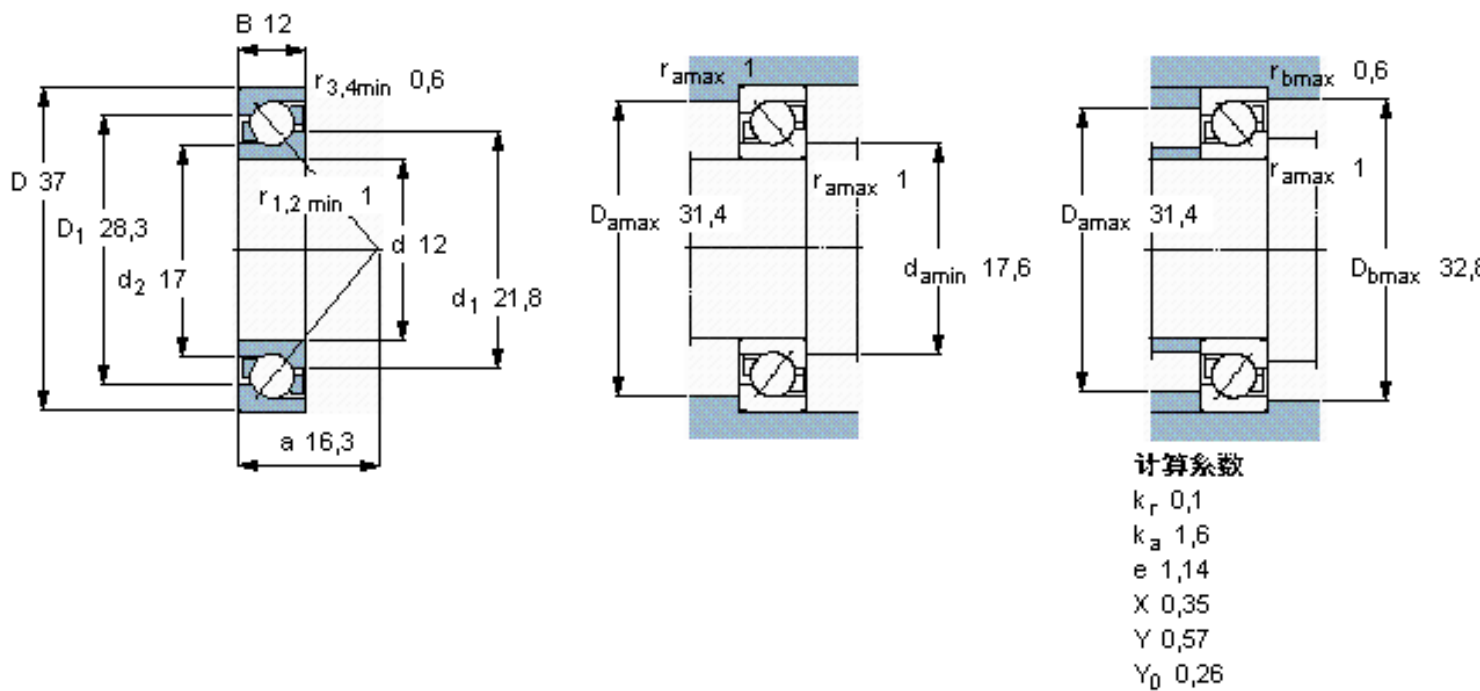

### SKF 7301 BEP参数

主要尺寸	d	12	mm	-
	D	37	mm	-
	B	12	mm	-
基本额定载荷	C	10600	N	动载荷
	$C_0$	5000	N	静载荷
疲劳载荷极限	$P_u$	208	N	-
额定转速	参考转速	24000	r/min	-
	极限转速	24000	r/min	-
重量	重量	63	g	-
型号	* SKF 探索者轴承	7301 BEP	-	-

### SKF 7301 BEP图片

参考资料:<http://www.sozhou.com/p/a7151047.html>

**计算系数**

- $k_r$  0,1
- $k_a$  1,6
- $e$  1,14
- $X$  0,35
- $Y$  0,57
- $Y_0$  0,26