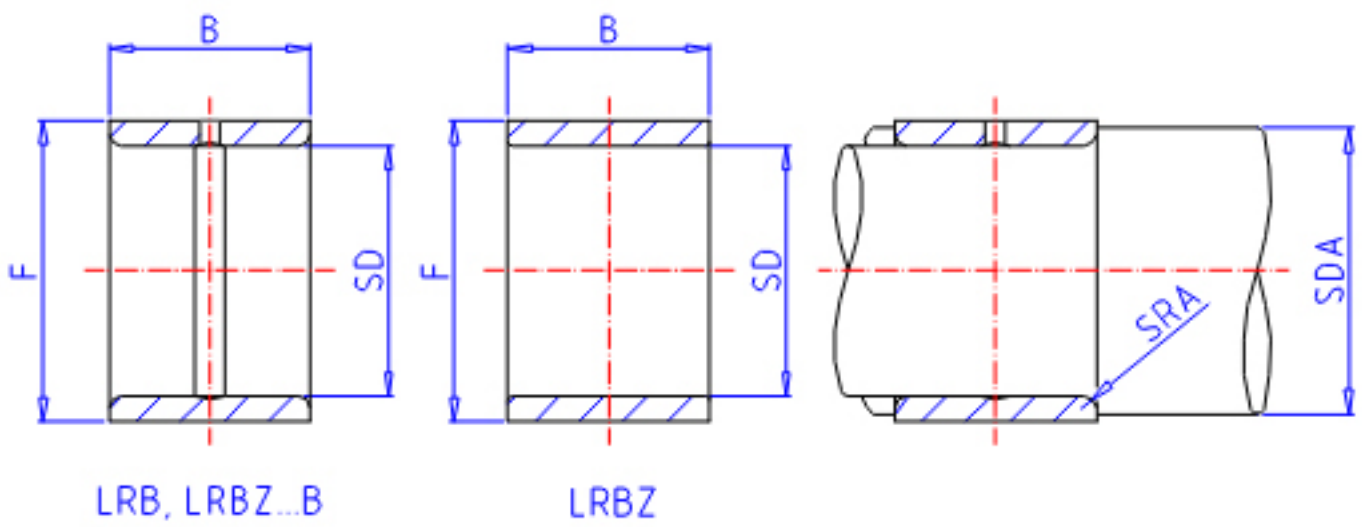

参考资料:<http://www.sozhou.com/p/a6f194ea.html>