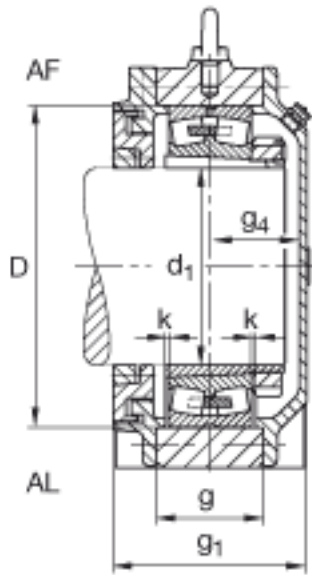

FAG BND3248-H-W-Y-AF-S参数

尺寸	$d_1$	220	mm	-
	a	900	mm	-
	$h_1$	585	mm	-
	$g_1$	308	mm	-
	b	250	mm	-
	c	90	mm	-
	D	440	mm	-
	g	190	mm	-
	$g_4$	140	mm	-
	h	290	mm	-
	m	750	mm	-
	n	140	mm	-
	s	M36		-
说明	$s_2$	M20		-
尺寸	t	510	mm	-
	u	42	mm	-
	v	52	mm	-
说明	$s_2$	8		数量
		23248K		型号, 轴承
其他		H2348X-HG		质量, 紧定套
重量	$m_1$	330000	g	质量, 轴承座
说明		BND3248		型号, 轴承座

FAG BND3248-H-W-Y-AF-S图片

参考资料:<http://www.sozhou.com/p/a6ebcbaa.html>