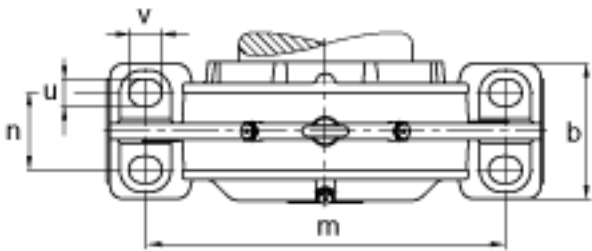

参考资料:<http://www.sozhou.com/p/a6ebcbaa.html>