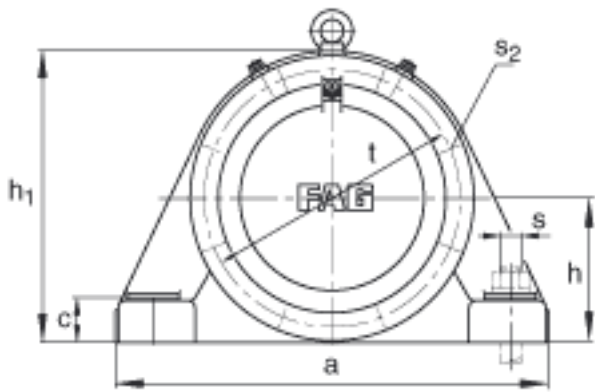

参考资料:<http://www.sozhou.com/p/a6ebcbaa.html>