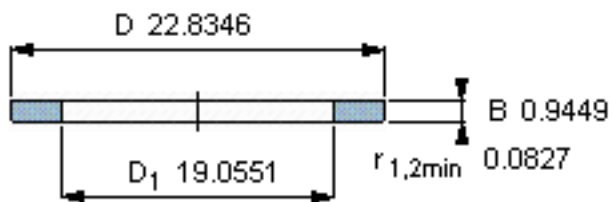

SKF GS 81196参数

尺寸	d	480	mm	-
	D	580	mm	-
	B	24	mm	-
	d ₁	-	mm	-
	D ₁	484	mm	-
	r ₁ 、r _{1.2}	2.1	mm	-
重量	重量	15600	g	-
型号	型号	GS 81196	-	-

SKF GS 81196图片

轴承座垫圈

轴承座垫圈

参考资料:<http://www.sozhou.com/p/a6e1ac1a.html>