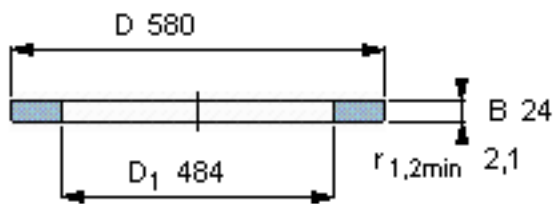

SKF GS 81196参数

尺寸	d	480	mm	-
	D	580	mm	-
	B	24	mm	-
	d ₁	-	mm	-
	D ₁	484	mm	-
	r ₁ 、r _{1.2}	2.1	mm	-
重量	重量	15600	g	-
型号	型号	GS 81196	-	-

SKF GS 81196图片

轴承座垫圈

轴承座垫圈

参考资料:<http://www.sozhou.com/p/a6e1ac1a.html>