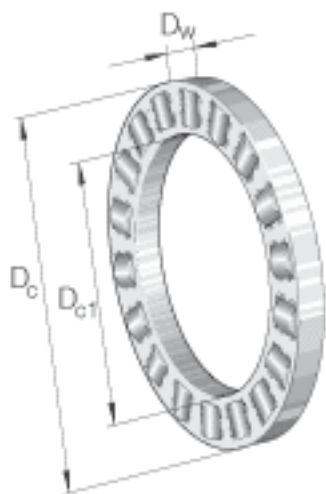

INA K81134-TV参数

基本额定载荷	C_{0a}	1380000	N	基本额定静载荷, 轴向
疲劳极限载荷	C_{ua}	124000	N	疲劳极限载荷
极限转速	n_G	1510	r/min	极限转速
参考转速	n_B	570	r/min	参考转速
说明		GS81134 WS81134		定位座圈 轴定位垫圈
尺寸	D_{c1}	170	mm	-
	D_c	215	mm	-
	D_w	14	mm	-
	E_a	209	mm	-
	E_b	176	mm	-
重量	m	660	g	质量
基本额定载荷	C_a	360000	N	基本额定动载荷, 轴向

INA K81134-TV图片

参考资料:<http://www.sozhou.com/p/a6d62669.html>