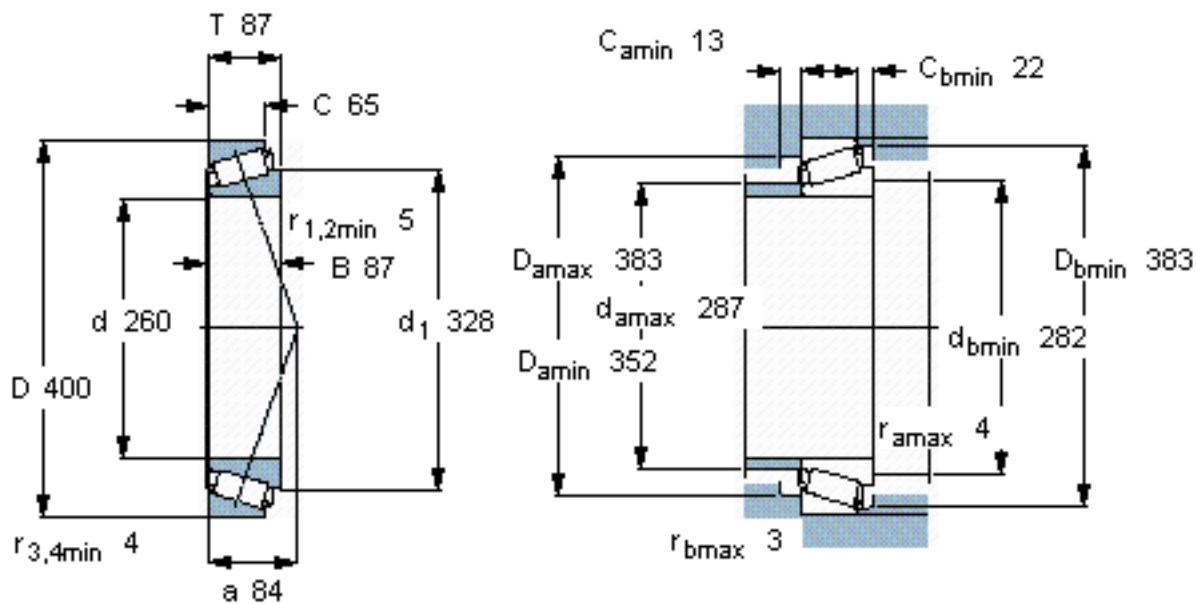

SKF 32052 X参数

主要尺寸	d	260	mm	-
	D	400	mm	-
	T	87	mm	-
基本额定载荷	C	1170000	N	动载荷
	C_0	2200000	N	静载荷
疲劳载荷极限	P_u	190000	N	-
额定转速	参考转速	1100	r/min	-
	极限转速	1400	r/min	-
重量	重量	40000	g	-
型号	* SKF 探索者轴承	32052 X	-	-

SKF 32052 X图片

计算系数
e 0,43
Y 1,4
Y₀ 0,8

参考资料:<http://www.sozhou.com/p/a6d13ccd.html>