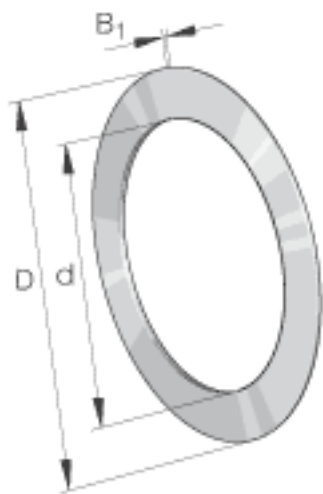

INA TWA1018参数

尺寸	d	15.875	mm	-
	D	28.575	mm	-
	B ₁	0.81	mm	-
重量	m	3	g	质量

INA TWA1018图片

参考资料:<http://www.sozhou.com/p/a6a174b8.html>