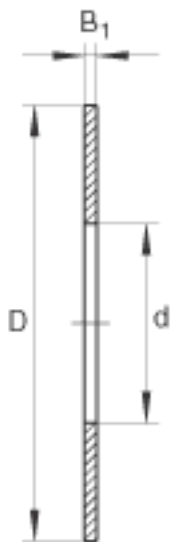

INA TWA1018参数

尺寸	d	15.875	mm	-
	D	28.575	mm	-
	B ₁	0.81	mm	-
重量	m	3	g	质量

INA TWA1018图片

参考资料:<http://www.sozhou.com/p/a6a174b8.html>