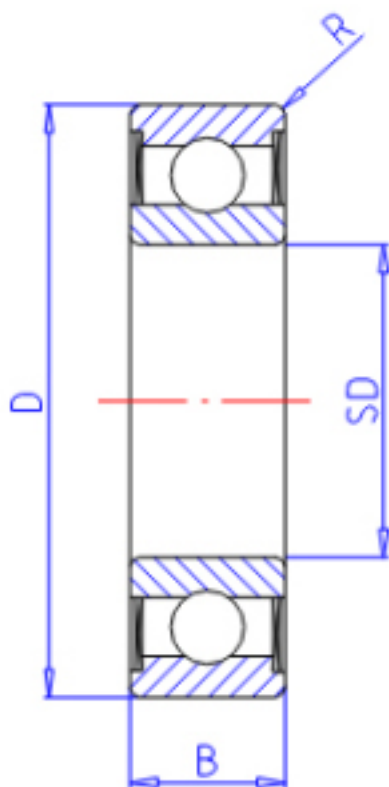

KOYO 60/222RD参数

主要尺寸	SD	22	mm	内径
	D	44	mm	外径
	B	12	mm	宽度
	R	0.6	mm	(最小)
型号	ORDER	60/222RD		型号
基本额定载荷	C	9400	N	动载荷
	C0	5150	N	静载荷
极限转速	NG	15000	1/min	脂润滑

KOYO 60/222RD图片

参考资料:<http://www.sozhou.com/p/a69a2f6b.html>