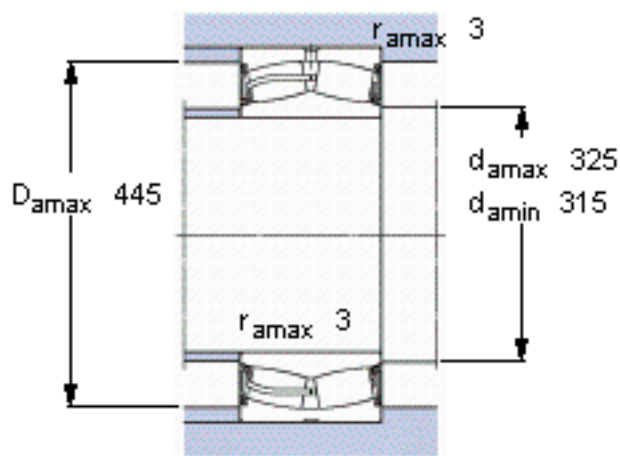

SKF 24060-2CS5/VT143 *参数

主要尺寸	d	300	mm	-
	D	460	mm	-
	B	160	mm	-
基本额定载荷	C	2700000	N	动载荷
	C_0	4750000	N	静载荷
疲劳载荷极限	P_u	355000	N	-
额定转速	参考转速	-	r/min	-
	极限转速	240	r/min	-
重量	重量	97000	g	-
型号	* SKF 探索者轴承	24060-2CS5/VT143 *	-	-

SKF 24060-2CS5/VT143 *图片

计算系数
e 0,33
Y₁ 2
Y₂ 3
Y₀ 2

计算系数
e 0,33
Y₁ 2
Y₂ 3
Y₀ 2

参考资料:<http://www.sozhou.com/p/a6626f3f.html>