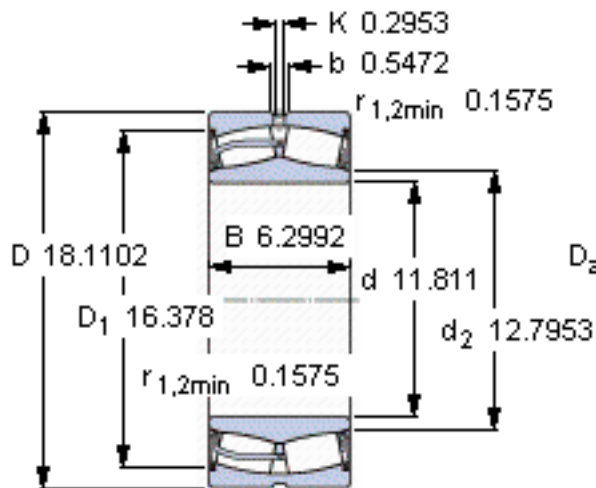

SKF 24060-2CS5/VT143 *参数

主要尺寸	d	300	mm	-
	D	460	mm	-
	B	160	mm	-
基本额定载荷	C	2700000	N	动载荷
	C_0	4750000	N	静载荷
疲劳载荷极限	P_u	355000	N	-
额定转速	参考转速	-	r/min	-
	极限转速	240	r/min	-
重量	重量	97000	g	-
型号	* SKF 探索者轴承	24060-2CS5/VT143 *	-	-

SKF 24060-2CS5/VT143 *图片

计算系数
e 0,33
Y₁ 2
Y₂ 3
Y₀ 2

计算系数
e 0,33
Y₁ 2
Y₂ 3
Y₀ 2

参考资料:<http://www.sozhou.com/p/a6626f3f.html>