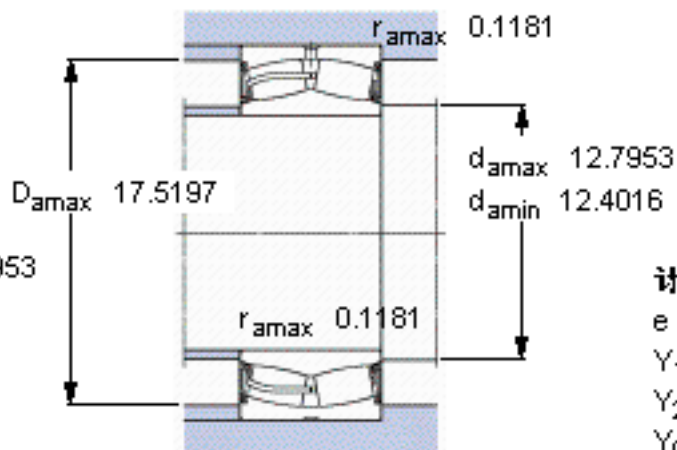

SKF 24060-2CS5/VT143 *参数

主要尺寸	d	300	mm	-
	D	460	mm	-
	B	160	mm	-
基本额定载荷	C	2700000	N	动载荷
	C_0	4750000	N	静载荷
疲劳载荷极限	P_u	355000	N	-
额定转速	参考转速	-	r/min	-
	极限转速	240	r/min	-
重量	重量	97000	g	-
型号	* SKF 探索者轴承	24060-2CS5/VT143 *	-	-

SKF 24060-2CS5/VT143 *图片

计算系数
e 0,33
Y₁ 2
Y₂ 3
Y₀ 2

计算系数
e 0,33
Y₁ 2
Y₂ 3
Y₀ 2

参考资料:<http://www.sozhou.com/p/a6626f3f.html>