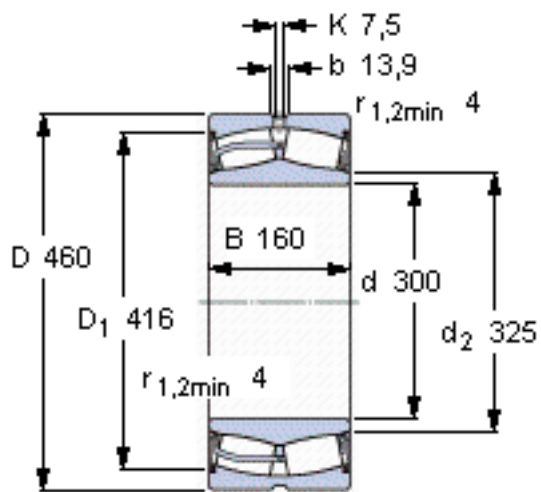

SKF 24060-2CS5/VT143 *参数

主要尺寸	d	300	mm	-
	D	460	mm	-
	B	160	mm	-
基本额定载荷	C	2700000	N	动载荷
	C_0	4750000	N	静载荷
疲劳载荷极限	P_u	355000	N	-
额定转速	参考转速	-	r/min	-
	极限转速	240	r/min	-
重量	重量	97000	g	-
型号	* SKF 探索者轴承	24060-2CS5/VT143 *	-	-

SKF 24060-2CS5/VT143 *图片

计算系数
e 0,33
Y₁ 2
Y₂ 3
Y₀ 2

计算系数
e 0,33
Y₁ 2
Y₂ 3
Y₀ 2

参考资料:<http://www.sozhou.com/p/a6626f3f.html>