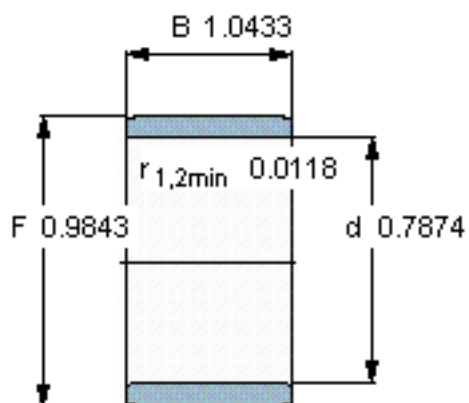

SKF IR 20x25x26.5参数

主要尺寸	d	20	mm	-
	F	25	mm	-
	B	26.5	mm	-
	最小	0.3	mm	-
重量	重量	36	g	-
型号	型号	IR 20x25x26.5	-	-

SKF IR 20x25x26.5图片

参考资料:<http://www.sozhou.com/p/a614c03f.html>