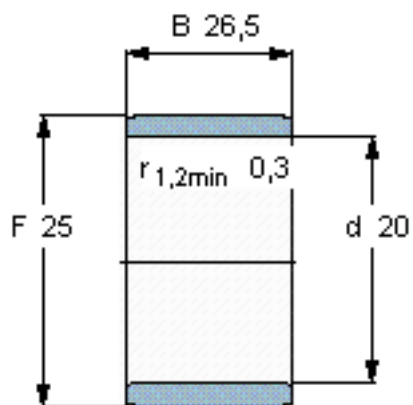

SKF IR 20x25x26.5参数

主要尺寸	d	20	mm	-
	F	25	mm	-
	B	26.5	mm	-
	最小	0.3	mm	-
重量	重量	36	g	-
型号	型号	IR 20x25x26.5	-	-

SKF IR 20x25x26.5图片

参考资料:<http://www.sozhou.com/p/a614c03f.html>