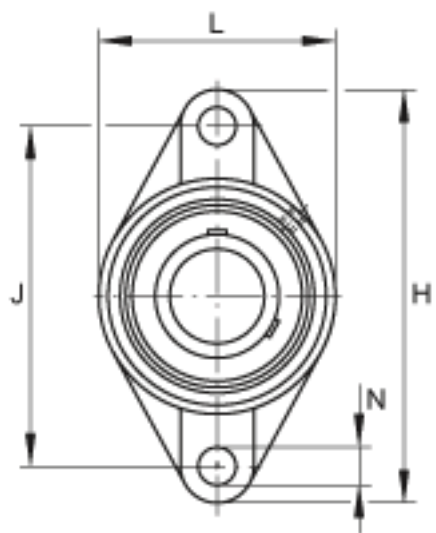

参考资料:<http://www.sozhou.com/p/a5f3dba8.html>