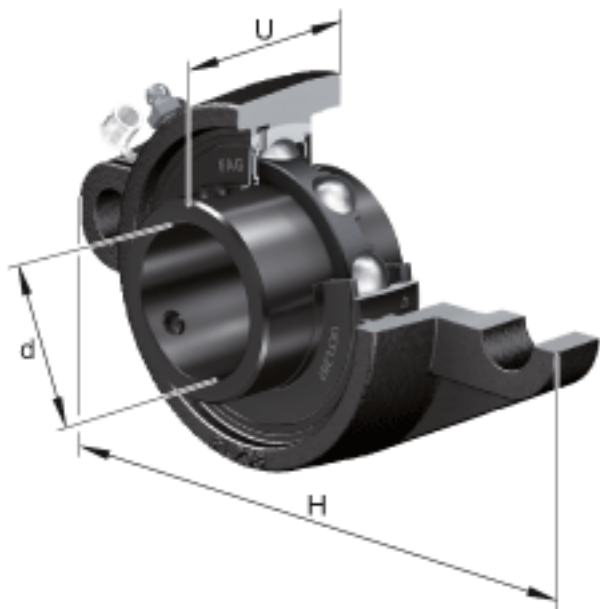

FAG UCFL207-22参数

尺寸	d	34.925	mm	-
	H	161	mm	-
	U	44.4	mm	-
	A	34	mm	-
	A₁	16	mm	-
	A₂	19	mm	-
	B	42.9	mm	-
	J	130	mm	-
	L	90	mm	-
	N	16	mm	-
重量	m	1210	g	重量
说明		FL207		型号, 轴承座
		UC207-22		型号, 外球面球轴承

FAG UCFL207-22图片