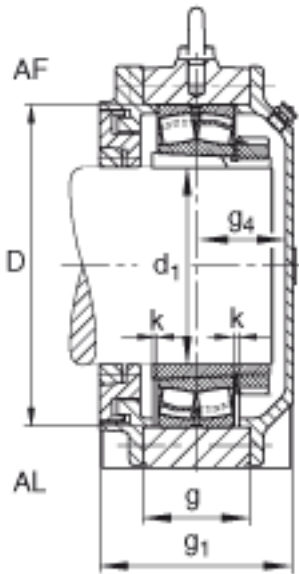

FAG BND3222-H-W-Y-AL-S参数

尺寸	d ₁	100	mm	-
	a	440	mm	-
	h ₁	280	mm	-
	g ₁	166	mm	-
	b	130	mm	-
	c	42	mm	-
	D	200	mm	-
	g	89.8	mm	-
	g ₄	68	mm	-
	h	140	mm	-
	k	2.5	mm	-
	m	350	mm	-
	n	70	mm	-
	s	M24		-
说明	s ₂	M12		-
尺寸	t	230	mm	-
	u	30	mm	-
	v	35	mm	-
说明	s ₂	6		数量
		23222K		型号, 轴承
其他		H2322		质量, 紧定套
重量	m ₁	35000	g	质量, 轴承座
说明		BND3222		型号, 轴承座

FAG BND3222-H-W-Y-AL-S图片

参考资料:<http://www.sozhou.com/p/a5de1b8f.html>