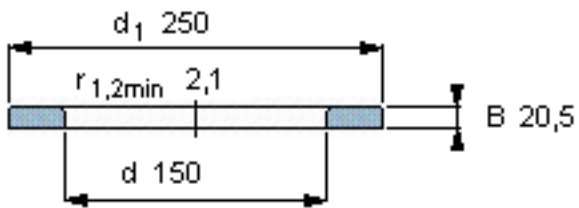

SKF WS 89330参数

尺寸	d	150	mm	-
	D	-	mm	-
	B	20.5	mm	-
	d ₁	250	mm	-
	D ₁	-	mm	-
	r ₁ 、r _{1.2}	2.1	mm	-
重量	重量	5020	g	-
型号	型号	WS 89330	-	-

SKF WS 89330图片

轴垫圈

轴垫圈

参考资料:<http://www.sozhou.com/p/a5cdf4b.html>