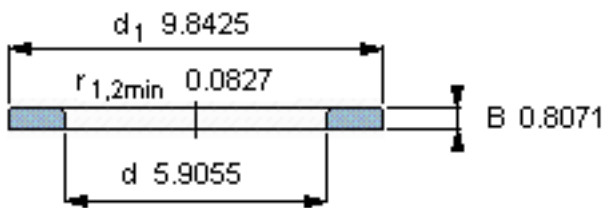

SKF WS 89330参数

尺寸	d	150	mm	-
	D	-	mm	-
	B	20.5	mm	-
	d ₁	250	mm	-
	D ₁	-	mm	-
	r ₁ 、r _{1.2}	2.1	mm	-
重量	重量	5020	g	-
型号	型号	WS 89330	-	-

SKF WS 89330图片

轴垫圈

轴垫圈

参考资料:<http://www.sozhou.com/p/a5cdf4b.html>