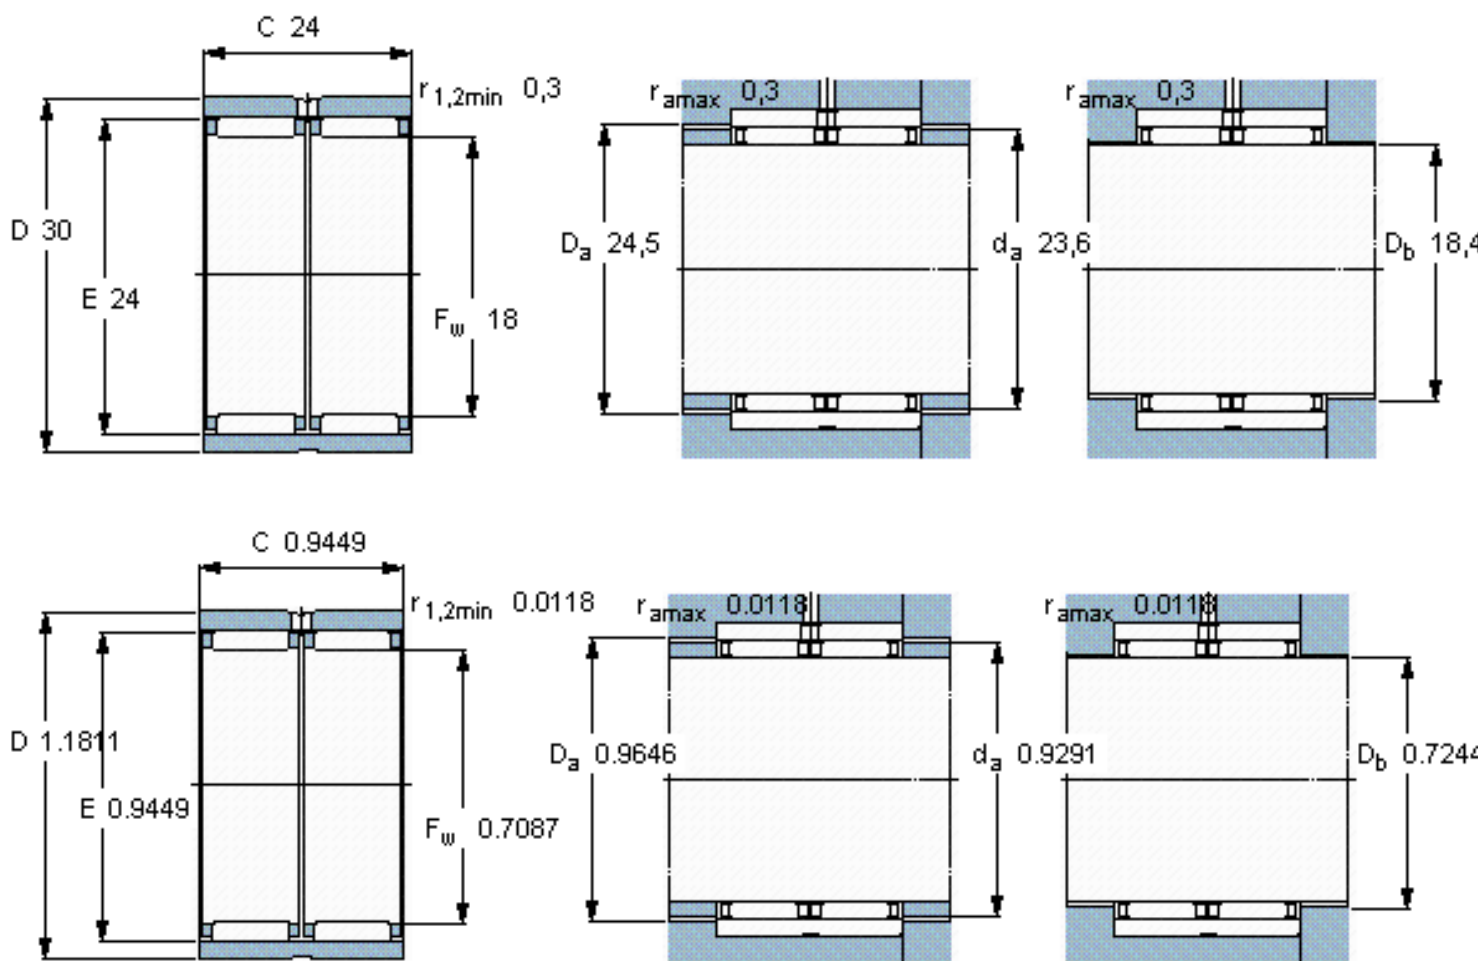

SKF RNAO 18x30x24参数

主要尺寸	$F_w$	18	mm	-
	$D$	30	mm	-
	$C$	24	mm	-
基本额定载荷	$C$	20900	N	动载荷
	$C_0$	30000	N	静载荷
疲劳载荷极限	$P_u$	3600	N	-
额定转速	参考转速	20000	r/min	-
	极限转速	24000	r/min	-
重量	重量	69	g	-
型号	型号	RNAO 18x30x24	-	-

SKF RNAO 18x30x24图片

参考资料: <http://www.sozhou.com/p/a5ab1154.html>