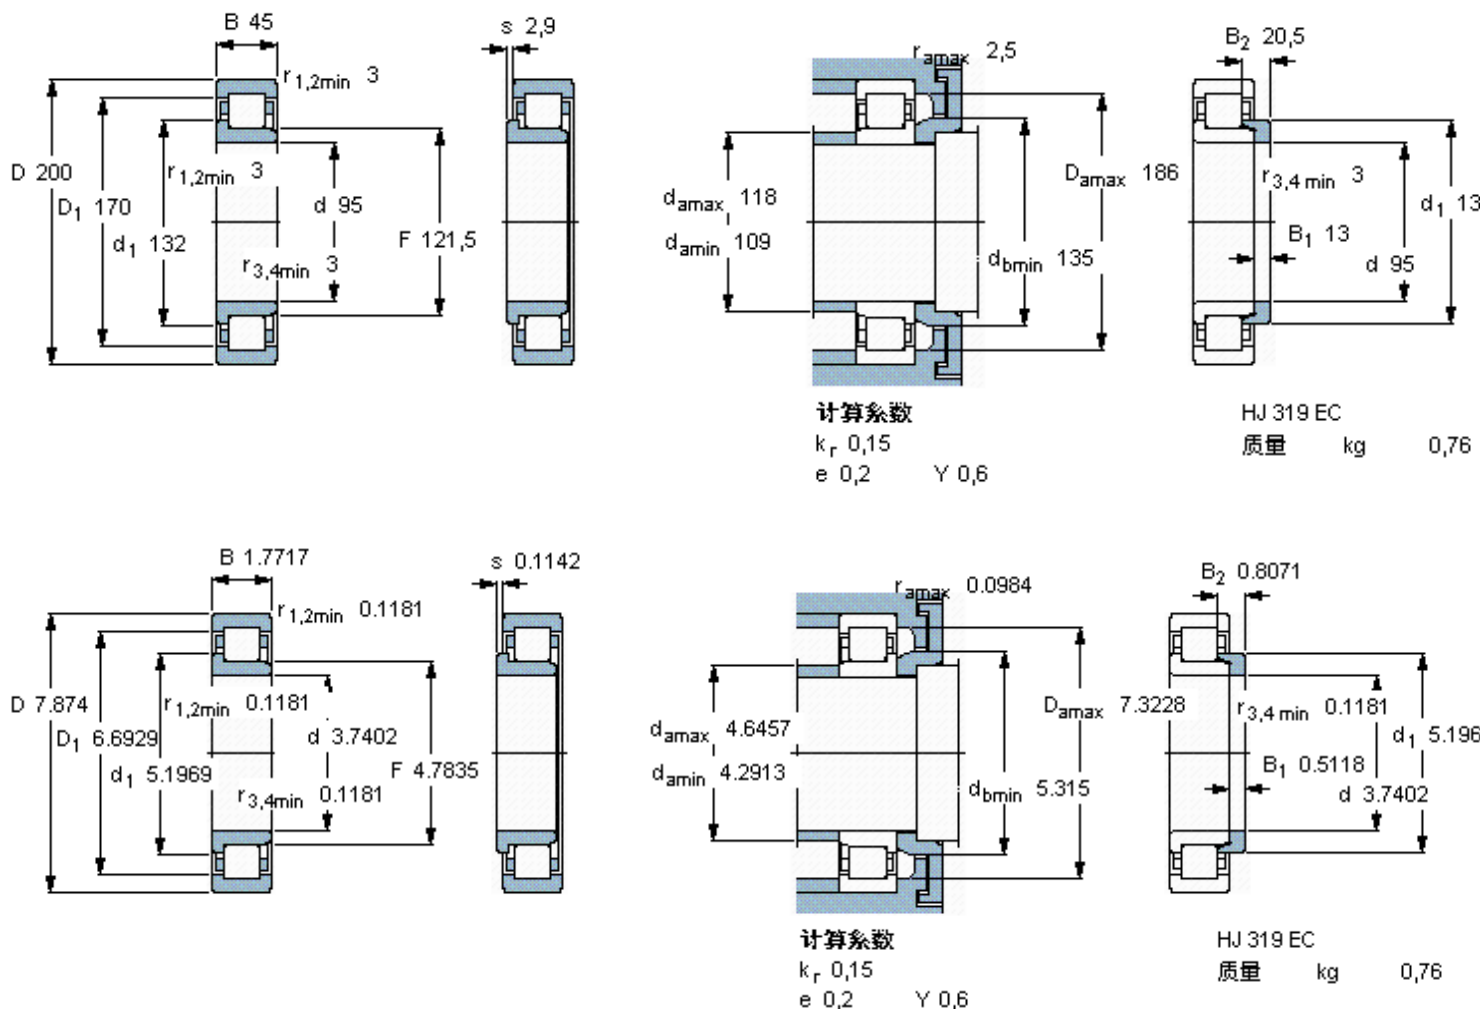

SKF NJ 319 ECM *参数

主要尺寸	d	95	mm	-
	D	200	mm	-
	B	45	mm	-
基本额定载荷	C	390000	N	动载荷
	C_0	390000	N	静载荷
疲劳载荷极限	P_u	46500	N	-
额定转速	参考转速	3600	r/min	-
	极限转速	4300	r/min	-
重量	重量	7500	g	-
型号	* SKF 探索者轴承	NJ 319 ECM *	-	-
角圈	型号	HJ 319 EC	-	-

SKF NJ 319 ECM *图片