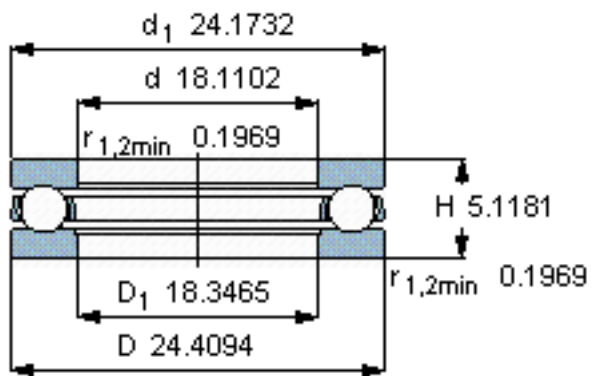

SKF 51292 F参数

主要尺寸	d	460	mm	-
	D	620	mm	-
	H	130	mm	-
基本额定载荷	C	923000	N	动载荷
	$C_0$	5850000	N	静载荷
疲劳载荷极限	$P_u$	95000	N	-
最小载荷系数	A	180	-	-
额定转速	额定转度	430	r/min	-
	极限转速	600	r/min	-
重量	重量	120000	g	-
型号	型号	51292 F	-	-

SKF 51292 F图片

参考资料: <http://www.sozhou.com/p/a5219022.html>