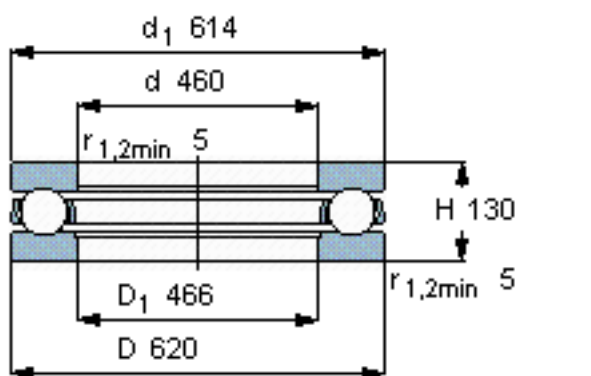

SKF 51292 F参数

主要尺寸	d	460	mm	-
	D	620	mm	-
	H	130	mm	-
基本额定载荷	C	923000	N	动载荷
	C_0	5850000	N	静载荷
疲劳载荷极限	P_u	95000	N	-
最小载荷系数	A	180	-	-
额定转速	额定转度	430	r/min	-
	极限转速	600	r/min	-
重量	重量	120000	g	-
型号	型号	51292 F	-	-

SKF 51292 F图片

参考资料: <http://www.sozhou.com/p/a5219022.html>