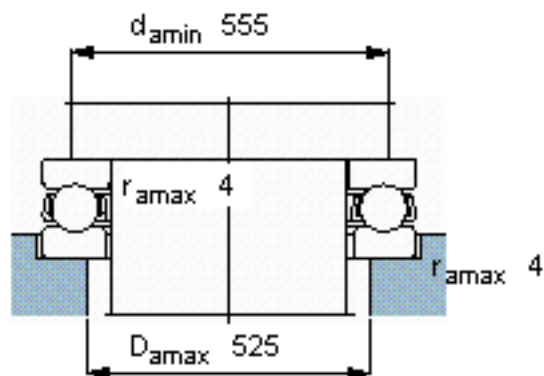

SKF 51292 F参数

主要尺寸	d	460	mm	-
	D	620	mm	-
	H	130	mm	-
基本额定载荷	C	923000	N	动载荷
	C_0	5850000	N	静载荷
疲劳载荷极限	P_u	95000	N	-
最小载荷系数	A	180	-	-
额定转速	额定转度	430	r/min	-
	极限转速	600	r/min	-
重量	重量	120000	g	-
型号	型号	51292 F	-	-

SKF 51292 F图片

参考资料: <http://www.sozhou.com/p/a5219022.html>