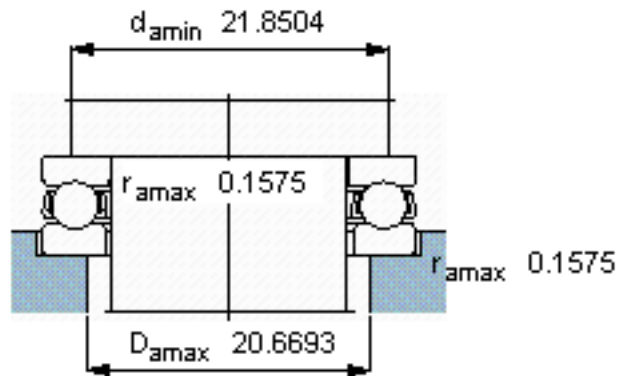

SKF 51292 F参数

主要尺寸	d	460	mm	-
	D	620	mm	-
	H	130	mm	-
基本额定载荷	C	923000	N	动载荷
	C_0	5850000	N	静载荷
疲劳载荷极限	P_u	95000	N	-
最小载荷系数	A	180	-	-
额定转速	额定转度	430	r/min	-
	极限转速	600	r/min	-
重量	重量	120000	g	-
型号	型号	51292 F	-	-

SKF 51292 F图片

参考资料: <http://www.sozhou.com/p/a5219022.html>