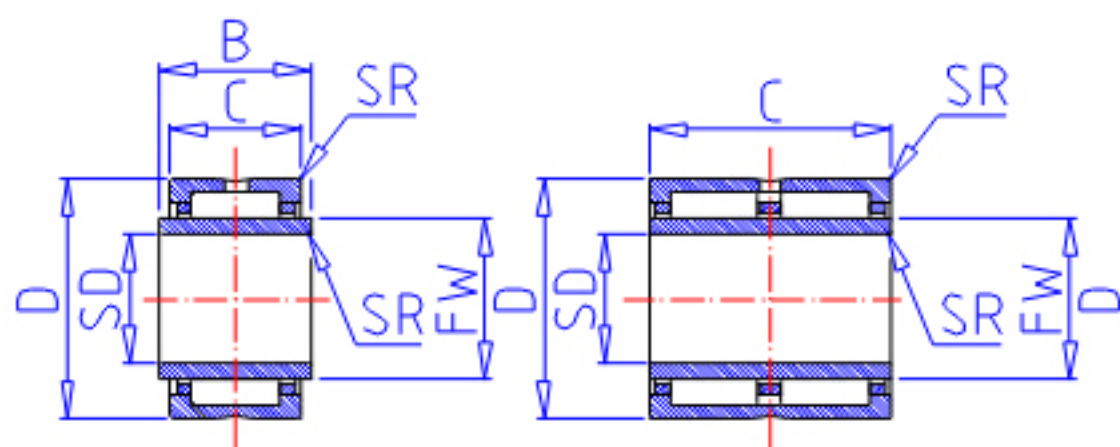

IKO GTRI 325230参数

轴径	STDRT	32	mm	轴径
型号	ORDER	GTRI 325230		型号
重量	MASS	270.0	g	重量
主要尺寸	SD	32	mm	内径
	D	52	mm	外径
	C	30	mm	宽度
	B	30.500	mm	宽度
	SR	0.6	mm	(最小)
	FW	38	mm	内径
	S	0.000	mm	-
安装尺寸	SDAMIN	36.0	mm	(最小)
	SDAMAX	37.0	mm	(最大)
	DA	48.0	mm	(最大)
基本额定载荷	CR	64200	N	动载荷
	COR	121000	N	静载荷
搭配内圈	IR	LRTZ 323830		搭配内圈

IKO GTRI 325230图片

NA 48, NA49
TAFI, TRI
NA 69 (SD $\leq$ 30)

NA 69