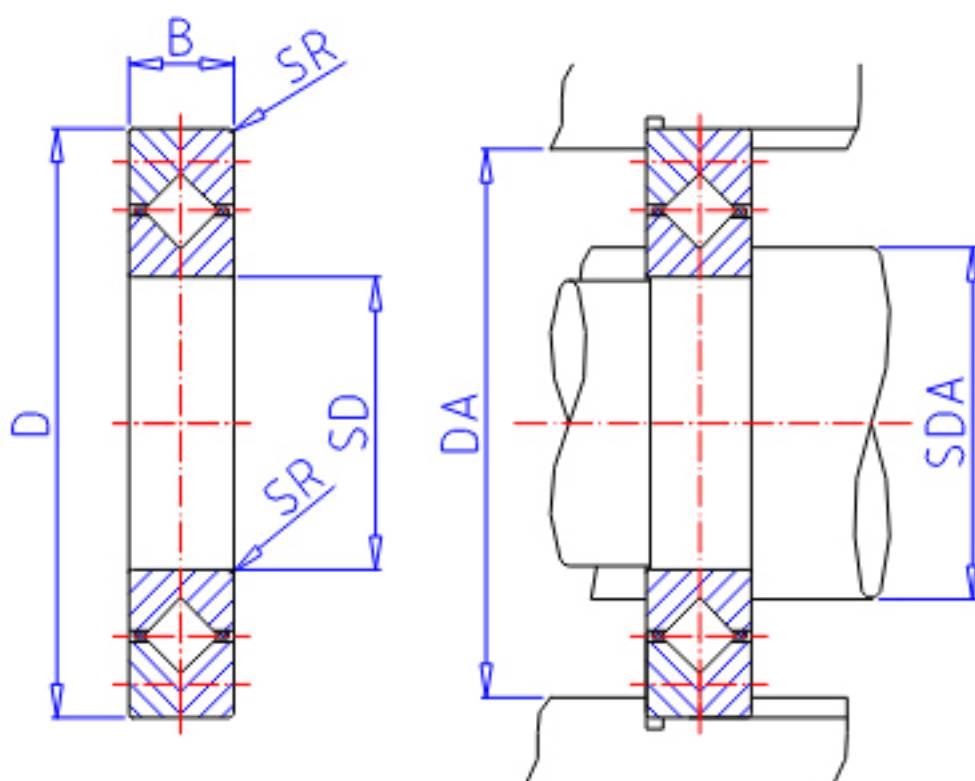

IKO CRBC 50040参数

轴径	STDRT	500	mm	轴径
型号	ORDER	CRBC 50040		型号
重量	MASS	26000	g	重量
主要尺寸	SD	500	mm	内径
	D	600	mm	外径
	B	40	mm	宽度
	SR	2.5	mm	(最小)
安装尺寸	SDA	517	mm	-
	DA	573	mm	-
基本额定载荷	CR	212000	N	动载荷
	COR	497000	N	静载荷

IKO CRBC 50040图片

参考资料:<http://www.sozhou.com/p/a4c15086.html>