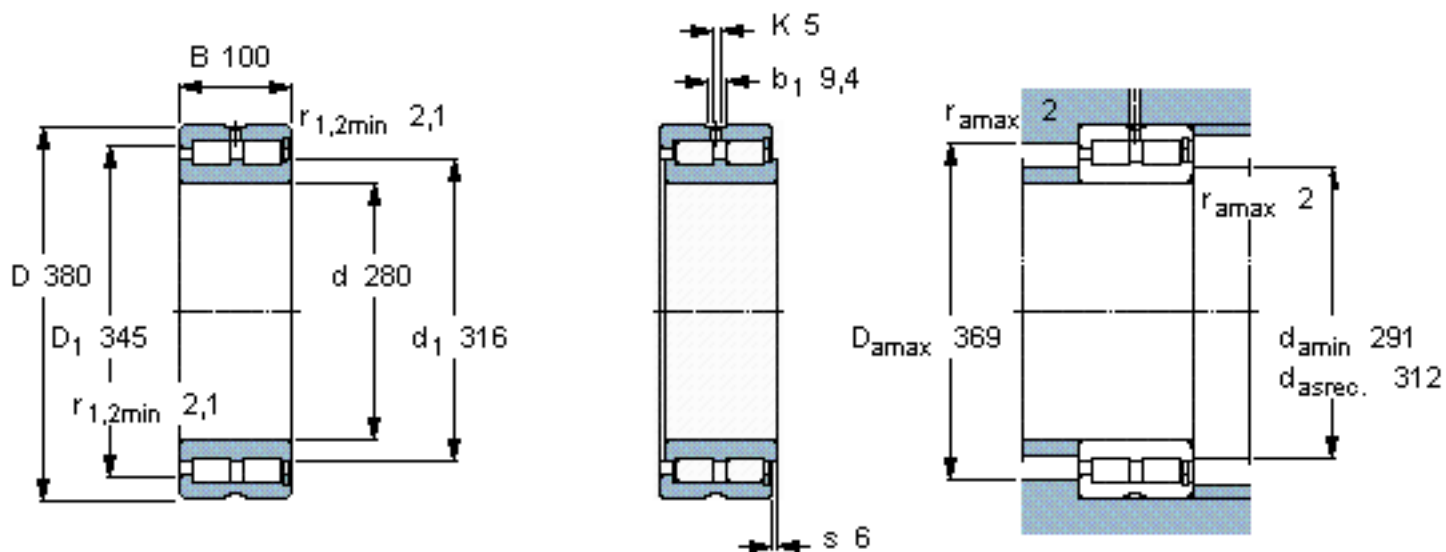

SKF NNCF 4956 CV参数

主要尺寸	d	280	mm	-
	D	380	mm	-
	B	100	mm	-
基本额定载荷	C	1210000	N	动载荷
	C_0	2700000	N	静载荷
疲劳载荷极限	P_u	255000	N	-
额定转速	参考转速	700	r/min	-
	极限转速	900	r/min	-
重量	重量	33500	g	-
型号	型号	NNCF 4956 CV	-	-

SKF NNCF 4956 CV图片

计算系数

$k_r = 0,25$

参考资料: <http://www.sozhou.com/p/a4898e51.html>