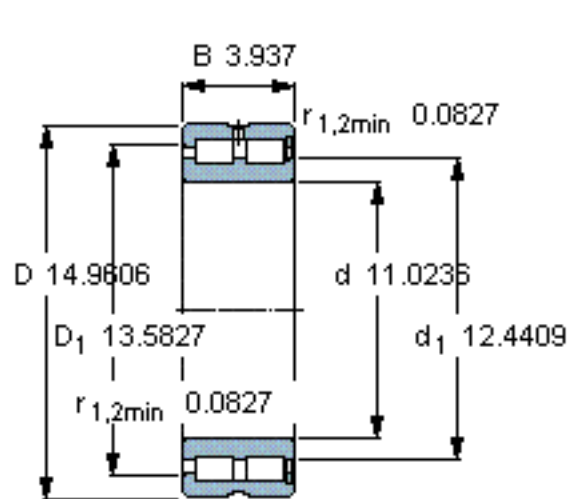

SKF NNCF 4956 CV参数

主要尺寸	d	280	mm	-
	D	380	mm	-
	B	100	mm	-
基本额定载荷	C	1210000	N	动载荷
	C_0	2700000	N	静载荷
疲劳载荷极限	P_u	255000	N	-
额定转速	参考转速	700	r/min	-
	极限转速	900	r/min	-
重量	重量	33500	g	-
型号	型号	NNCF 4956 CV	-	-

SKF NNCF 4956 CV图片

计算系数

$k_r = 0,25$

参考资料: <http://www.sozhou.com/p/a4898e51.html>

计算系数

k_r 0,25