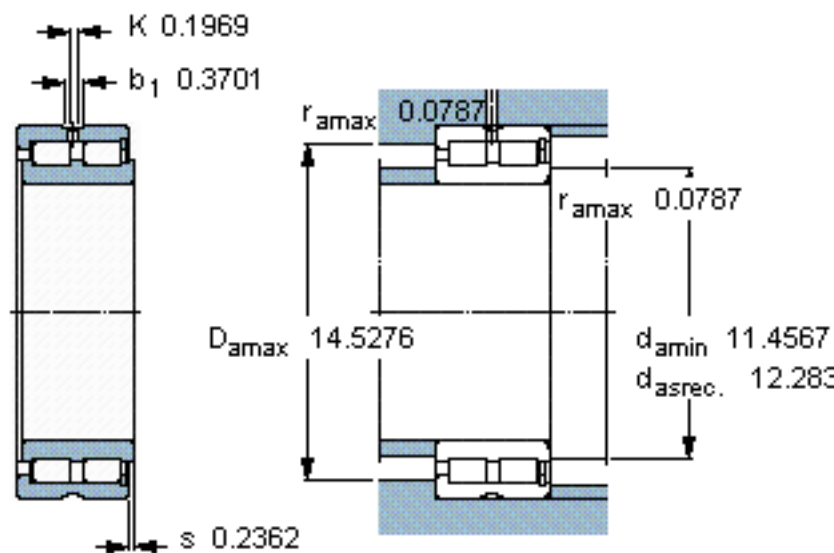

SKF NNCF 4956 CV参数

主要尺寸	d	280	mm	-
	D	380	mm	-
	B	100	mm	-
基本额定载荷	C	1210000	N	动载荷
	C_0	2700000	N	静载荷
疲劳载荷极限	P_u	255000	N	-
额定转速	参考转速	700	r/min	-
	极限转速	900	r/min	-
重量	重量	33500	g	-
型号	型号	NNCF 4956 CV	-	-

SKF NNCF 4956 CV图片

计算系数

$k_r = 0,25$

参考资料: <http://www.sozhou.com/p/a4898e51.html>

计算系数

k_r 0,25