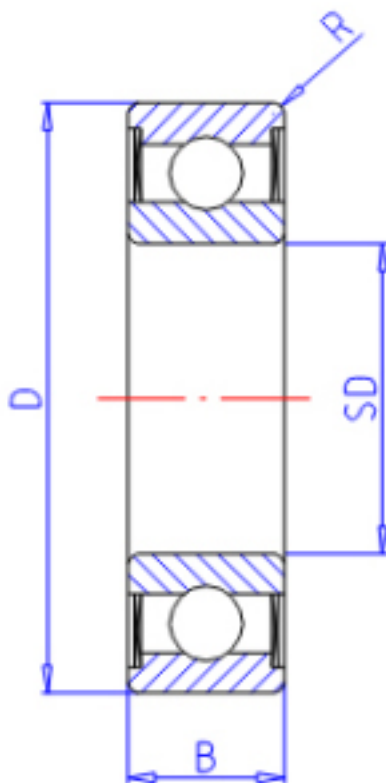

KOYO 62/22ZZ参数

主要尺寸	SD	22	mm	内径
	D	50	mm	外径
	B	14	mm	宽度
	R	1.0	mm	(最小)
型号	ORDER	62/22ZZ		型号
基本额定载荷	C	12800	N	动载荷
	C0	6650	N	静载荷
极限转速	NG	15000	1/min	脂润滑

KOYO 62/22ZZ图片

参考资料:<http://www.sozhou.com/p/a45b0839.html>