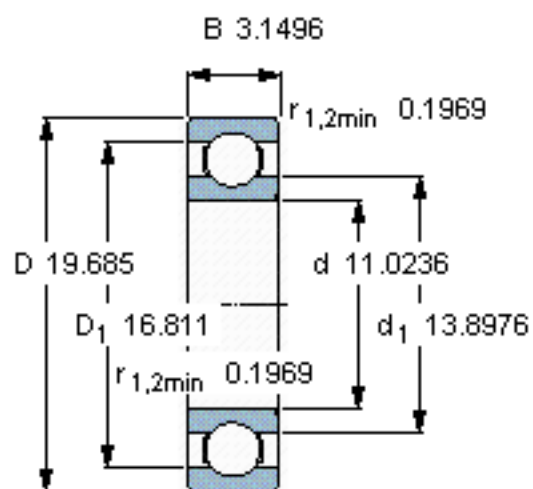

计算系数

k_r 0,025

f_0 15