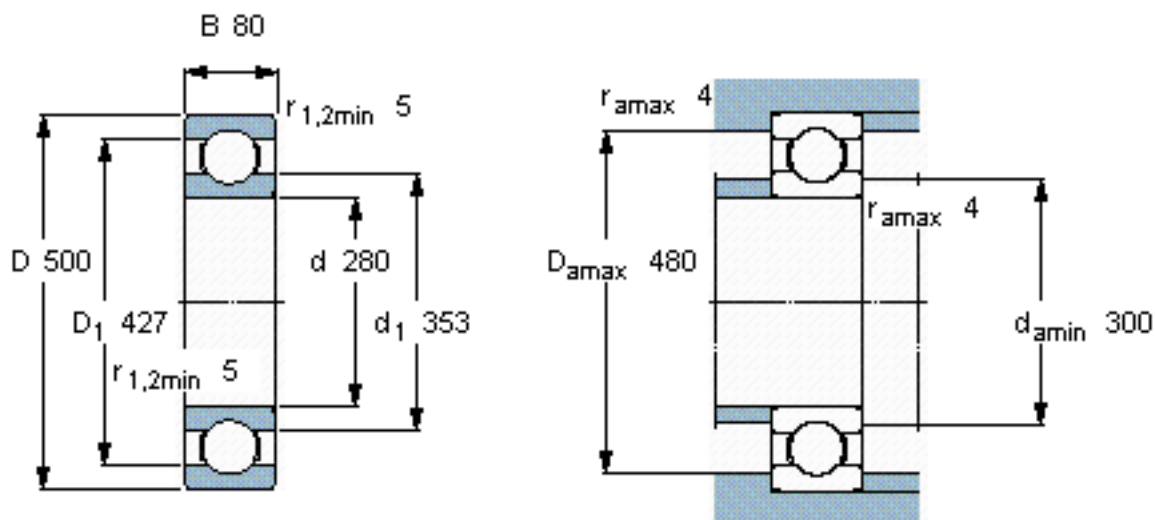

SKF 6256 M/W64参数

主要尺寸	d	280	mm	-
	D	500	mm	-
	B	80	mm	-
基本额定载荷	C	423000	N	动载荷
	C_0	600000	N	静载荷
疲劳载荷极限	P_u	12900	N	-
极限转速	极限转速	100	r/min	-
重量	重量	71000	g	-
型号	* SKF 探索者轴承	6256 M/W64	-	-

SKF 6256 M/W64图片

计算系数