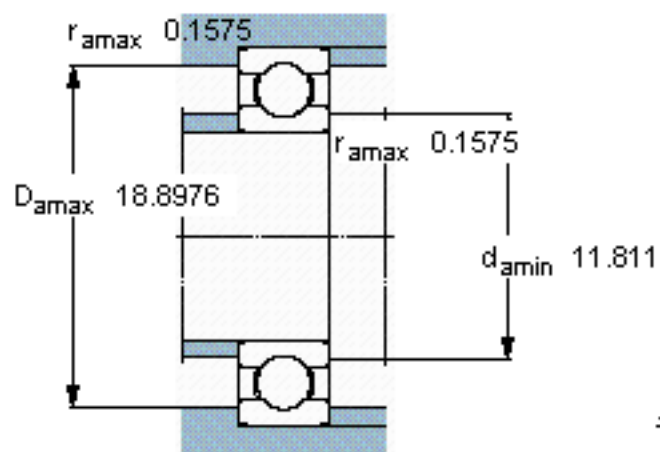

计算系数

k_r 0,025

f_0 15