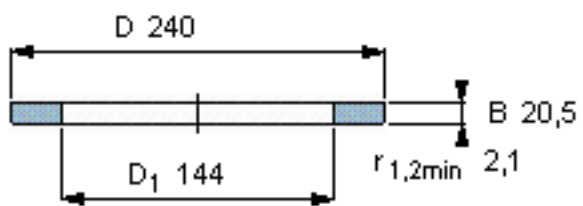

SKF GS 89328参数

尺寸	d	140	mm	-
	D	240	mm	-
	B	20.5	mm	-
	d ₁	-	mm	-
	D ₁	144	mm	-
	r ₁ 、r _{1.2}	2.1	mm	-
重量	重量	4770	g	-
型号	型号	GS 89328	-	-

SKF GS 89328图片

轴承座垫圈

轴承座垫圈

参考资料:<http://www.sozhou.com/p/a3d278ce.html>