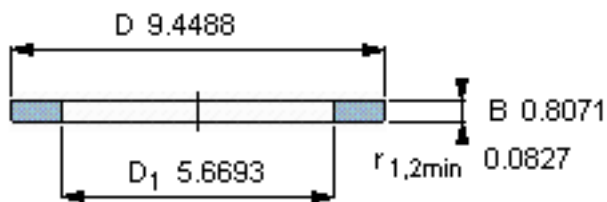

SKF GS 89328参数

尺寸	d	140	mm	-
	D	240	mm	-
	B	20.5	mm	-
	d ₁	-	mm	-
	D ₁	144	mm	-
	r ₁ 、r _{1.2}	2.1	mm	-
重量	重量	4770	g	-
型号	型号	GS 89328	-	-

SKF GS 89328图片

轴承座垫圈

轴承座垫圈

参考资料:<http://www.sozhou.com/p/a3d278ce.html>