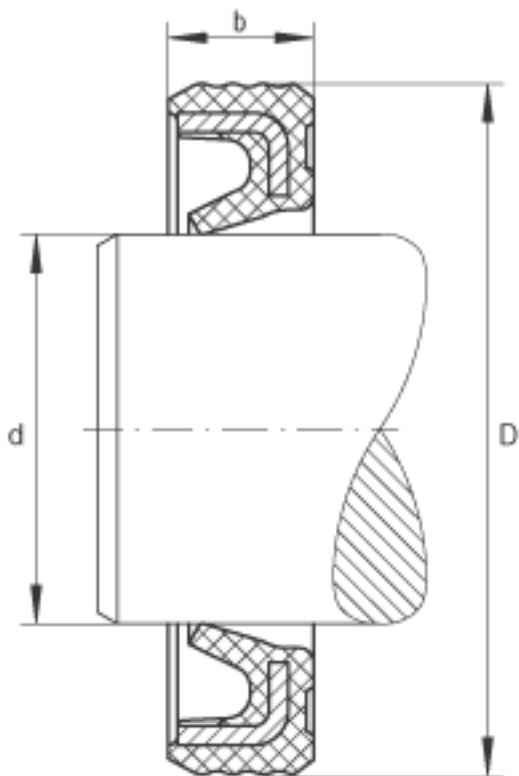

INA G8X12X3参数

尺寸	d	8	mm	-
	D	12	mm	-
	b	3	mm	公差: +0,1 / -0,2
重量	m	0.4	g	质量

INA G8X12X3图片

参考资料:<http://www.sozhou.com/p/a3d1b968.html>