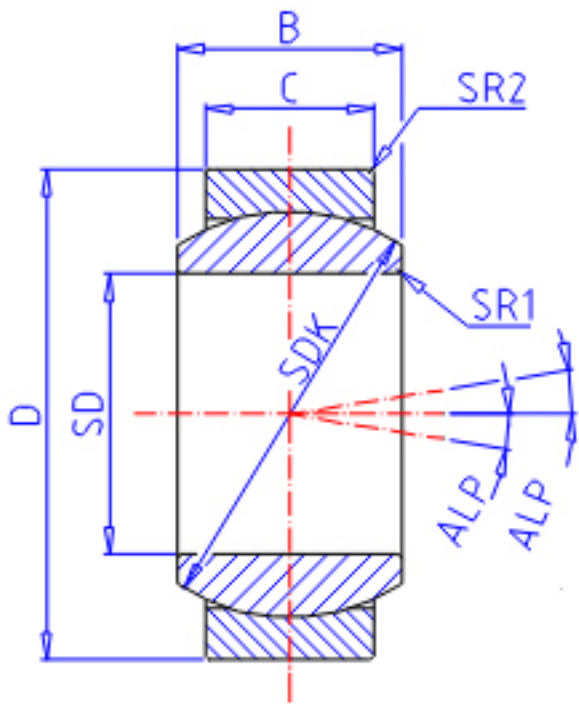

IKO GE 25EC参数

轴径	STDRT	25	mm	轴径
型号	ORDER	GE 25EC		型号
重量	MASS	120	g	重量
主要尺寸	SD	25	mm	内径
	D	42	mm	外径
	B	20	mm	宽度
	C	16	mm	宽度
	SDK	35.5	mm	-
	SR1	0.6	mm	(最小)
	SR2	0.6	mm	(最小)
容许倾斜角度	ALP	7		容许倾斜角度
安装尺寸	SDAMIN	29.0	mm	(最小)
	SDAMAX	29.0	mm	(最大)
	DAMAX	37.5	mm	(最大)
	DAMIN	34.0	mm	(最小)
动态负载容量	CD	55700	N	动态负载容量
静态负载容量	CS	139000	N	静态负载容量

IKO GE 25EC图片

参考资料:<http://www.sozhou.com/p/a3bba734.html>