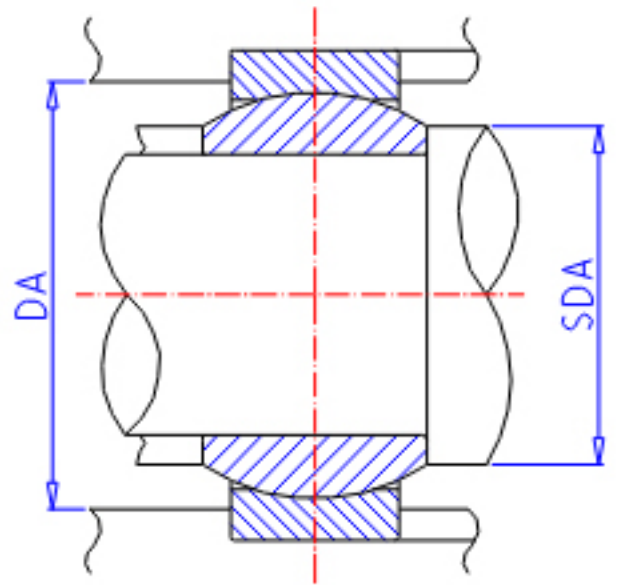

IKO GE 25EC参数

轴径	STDRT	25	mm	轴径
型号	ORDER	GE 25EC		型号
重量	MASS	120	g	重量
主要尺寸	SD	25	mm	内径
	D	42	mm	外径
	B	20	mm	宽度
	C	16	mm	宽度
	SDK	35.5	mm	-
	SR1	0.6	mm	(最小)
	SR2	0.6	mm	(最小)
容许倾斜角度	ALP	7		容许倾斜角度
安装尺寸	SDAMIN	29.0	mm	(最小)
	SDAMAX	29.0	mm	(最大)
	DAMAX	37.5	mm	(最大)
	DAMIN	34.0	mm	(最小)
动态负载容量	CD	55700	N	动态负载容量
静态负载容量	CS	139000	N	静态负载容量

IKO GE 25EC图片

参考资料:<http://www.sozhou.com/p/a3bba734.html>