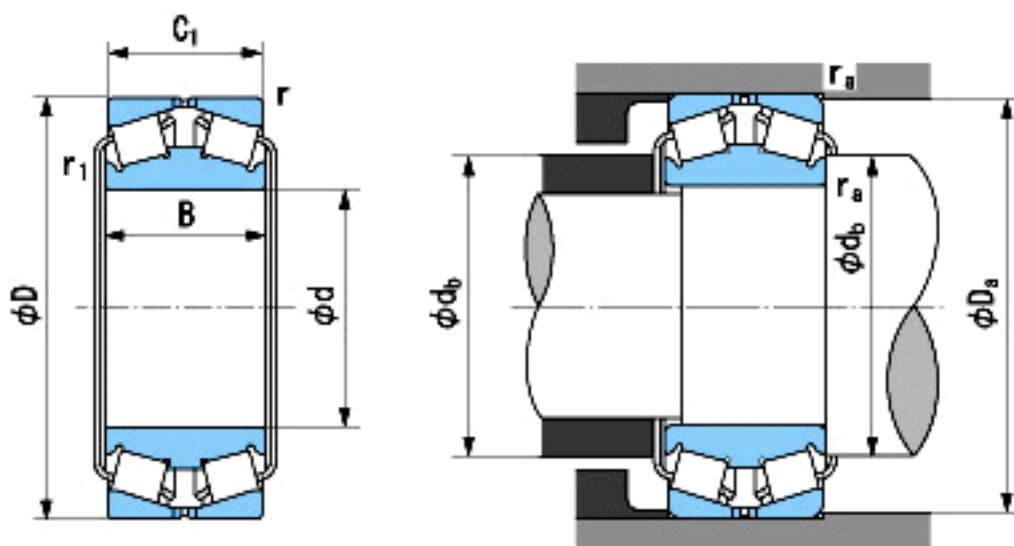

NACHI 500KBD030参数

外形尺寸	d	500	mm	内径
	D	720	mm	外径
	B	167	mm	宽度
	C1	167	mm	宽度
	r	6~9	mm	轴向
	r	6~11	mm	轴向
	r1	6~9	mm	径向
	r1	6~11	mm	径向
安装尺寸	da(min)	645	mm	(最小)
	Db(min)	545	mm	(最小)
	ra(max)	5	mm	(最大)
	ral(max)	5	mm	(最大)
重量	Mass	222000	g	重量
基本额定载荷	Cr	3430000	N	动载荷
	Cor	7350000	N	静载荷
极限速度	Grease	-	r/min	脂润滑
	Oil	-	r/min	油润滑

NACHI 500KBD030图片