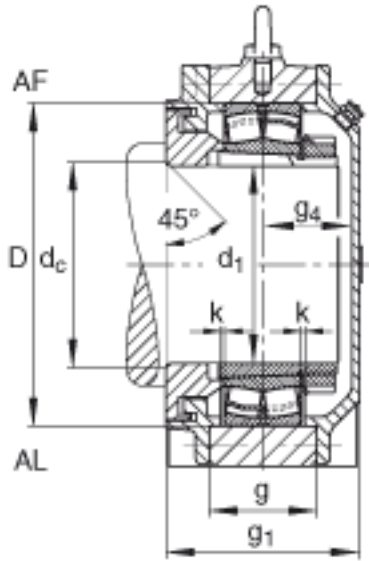

FAG BND3122-H-C-Y-AL-S参数

尺寸	u	25	mm	-
	v	35	mm	-
	g	80	mm	-
	g ₄	62	mm	-
	h	130	mm	-
	k	2.5	mm	-
	m	300	mm	-
	n	80	mm	-
	s	M20		-
说明	s ₂	M12		-
尺寸	t	215	mm	-
	d ₁	100	mm	-
	a	400	mm	-
	h ₁	263	mm	-
	g ₁	146	mm	-
	b	140	mm	-
	c	40	mm	-
	D	180	mm	-
	d _c	108	mm	-
说明	s ₂	8		数量
		23122K		型号, 轴承
其他		H3122		质量, 紧定套
重量	m ₁	40000	g	质量, 轴承座
说明		BND3122		型号, 轴承座

FAG BND3122-H-C-Y-AL-S图片

参考资料:<http://www.sozhou.com/p/a389a279.html>