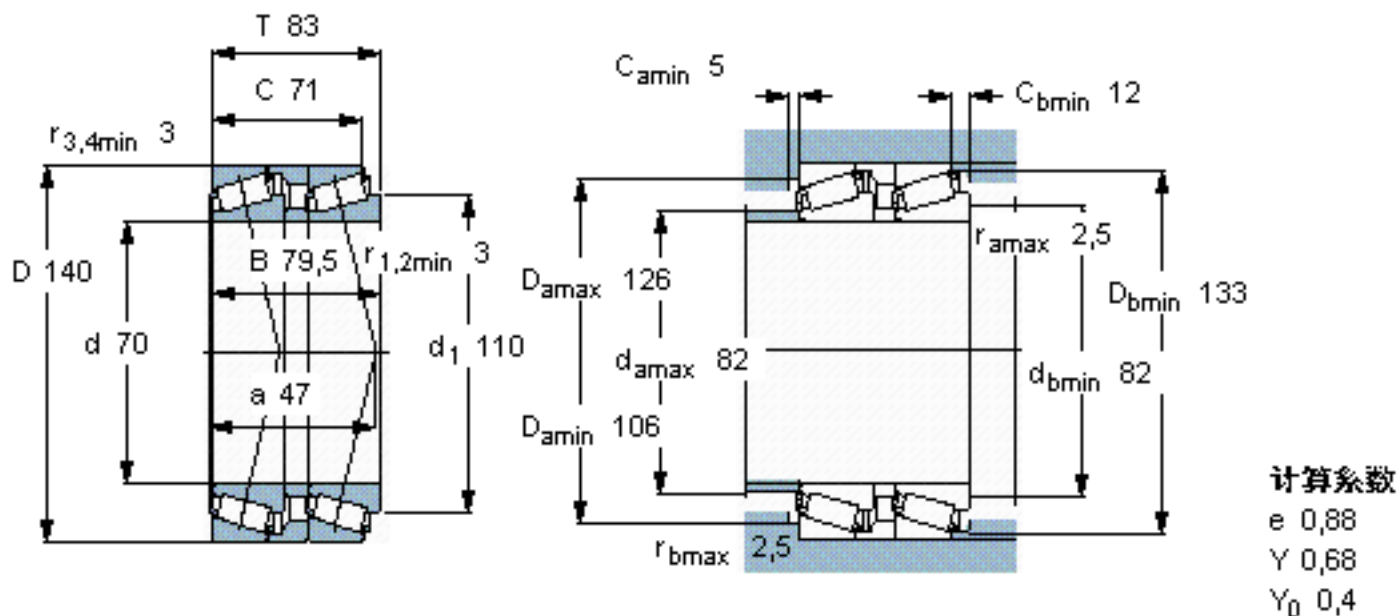

SKF T7FC 070T83/QCL7CDTC10 \*参数

主要尺寸	d	70	mm	-
	D	140	mm	-
	B	83	mm	-
基本额定载荷	C	355000	N	动载荷
	$C_0$	480000	N	静载荷
疲劳载荷极限	$P_u$	55000	N	-
额定转速	参考转速	2800	r/min	-
	极限转速	4500	r/min	-
重量	重量	11000	g	-
型号	* SKF 探索者轴承	T7FC	-	-
		070T83/QCL7CDTC10 *	-	-

SKF T7FC 070T83/QCL7CDTC10 \*图片

参考资料: <http://www.sozhou.com/p/a355ca0d.html>

计算系数  
 e 0,88  
 Y 0,68  
 Y<sub>0</sub> 0,4