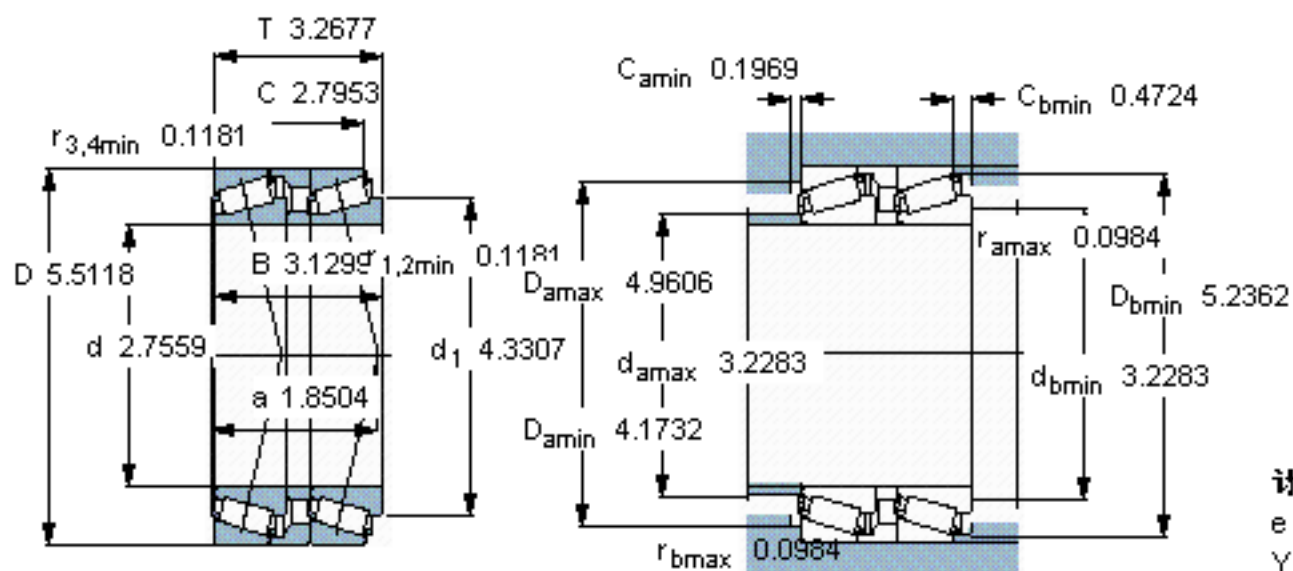

SKF T7FC 070T83/QCL7CDTC10 \*参数

主要尺寸	d	70	mm	-
	D	140	mm	-
	B	83	mm	-
基本额定载荷	C	355000	N	动载荷
	$C_0$	480000	N	静载荷
疲劳载荷极限	$P_u$	55000	N	-
额定转速	参考转速	2800	r/min	-
	极限转速	4500	r/min	-
重量	重量	11000	g	-
型号	* SKF 探索者轴承	T7FC	-	-
		070T83/QCL7CDTC10 *	-	-

SKF T7FC 070T83/QCL7CDTC10 \*图片

参考资料: <http://www.sozhou.com/p/a355ca0d.html>

计算系数  
 e 0,88  
 Y 0,68  
 Y<sub>0</sub> 0,4