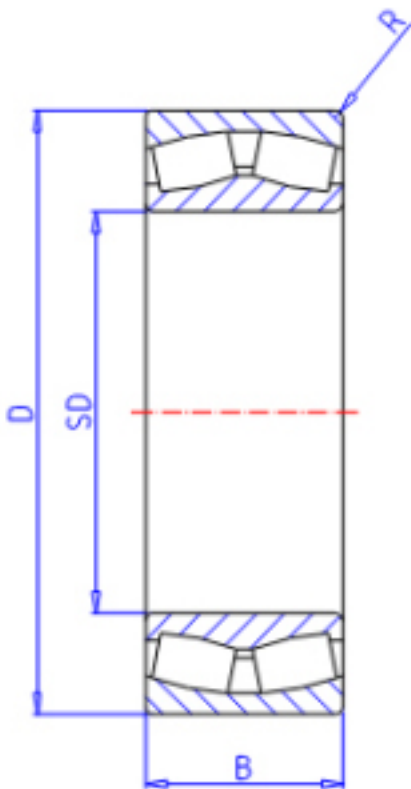

### KOYO 23224RH参数

主要尺寸	SD	120	mm	内径
	D	215	mm	外径
	B	76.0	mm	宽度
	R	2.1	mm	(最小)
型号	ORDER	23224RH		型号
基本额定载荷	C	771000	N	动载荷
	C0	956000	N	静载荷
极限转速	NG	1500	1/min	脂润滑
	NO	2100	1/min	油润滑

### KOYO 23224RH图片

参考资料:<http://www.sozhou.com/p/a355c2c7.html>