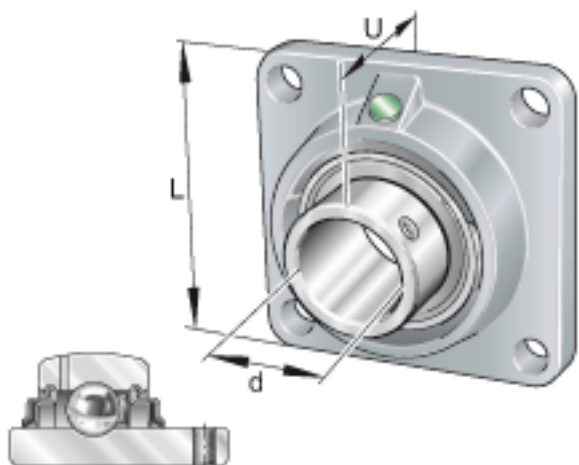

INA RCJY17参数

尺寸	d	17	mm	-	
	L	76	mm	-	
	U	32.9	mm	-	
	A	27	mm	-	
	A₁	9.5	mm	-	
	A₂	17	mm	-	
	B	27.4	mm	-	
	J	54	mm	-	
	N	11.5	mm	-	
	Q	M6		-	
	V	58	mm	-	
	重量	m	510	g	质量
	基本额定载荷	C_r	9600	N	基本额定动载荷，径向
C_{0r}		4750	N	基本额定静载荷，径向	
说明		GG. CJ03		轴承座的型号	
		GYE17-KRR-B		轴承的型号	

INA RCJY17图片