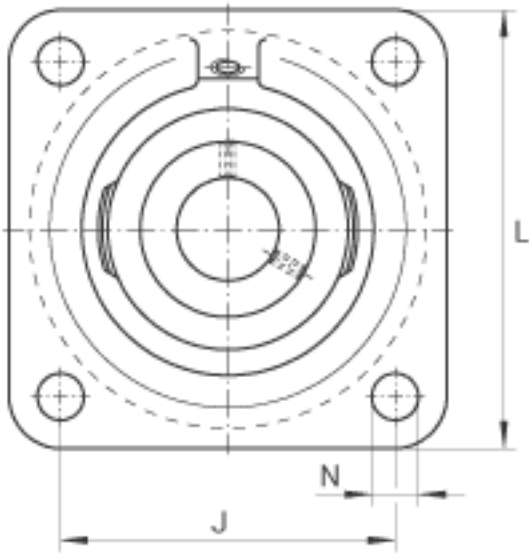

### INA RCJY17参数

尺寸	d	17	mm	-	
	L	76	mm	-	
	U	32.9	mm	-	
	A	27	mm	-	
	A <sub>1</sub>	9.5	mm	-	
	A <sub>2</sub>	17	mm	-	
	B	27.4	mm	-	
	J	54	mm	-	
	N	11.5	mm	-	
	Q	M6		-	
	V	58	mm	-	
	重量	m	510	g	质量
	基本额定载荷	C <sub>r</sub>	9600	N	基本额定动载荷，径向
C <sub>0r</sub>		4750	N	基本额定静载荷，径向	
说明		GG. CJ03		轴承座的型号	
		GYE17-KRR-B		轴承的型号	

### INA RCJY17图片

参考资料:<http://www.sozhou.com/p/a321354f.html>