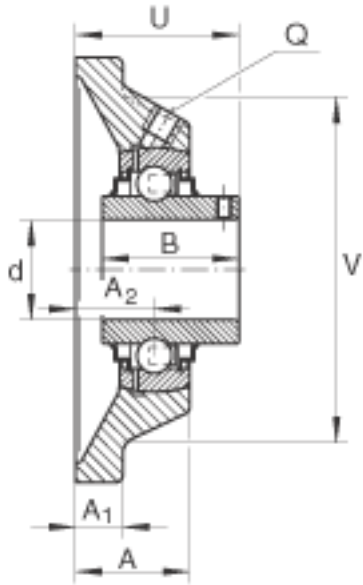

### INA RCJY17参数

尺寸	d	17	mm	-	
	L	76	mm	-	
	U	32.9	mm	-	
	A	27	mm	-	
	A <sub>1</sub>	9.5	mm	-	
	A <sub>2</sub>	17	mm	-	
	B	27.4	mm	-	
	J	54	mm	-	
	N	11.5	mm	-	
	Q	M6		-	
	V	58	mm	-	
	重量	m	510	g	质量
	基本额定载荷	C <sub>r</sub>	9600	N	基本额定动载荷，径向
C <sub>0r</sub>		4750	N	基本额定静载荷，径向	
说明		GG. CJ03		轴承座的型号	
		GYE17-KRR-B		轴承的型号	

### INA RCJY17图片

参考资料:<http://www.sozhou.com/p/a321354f.html>