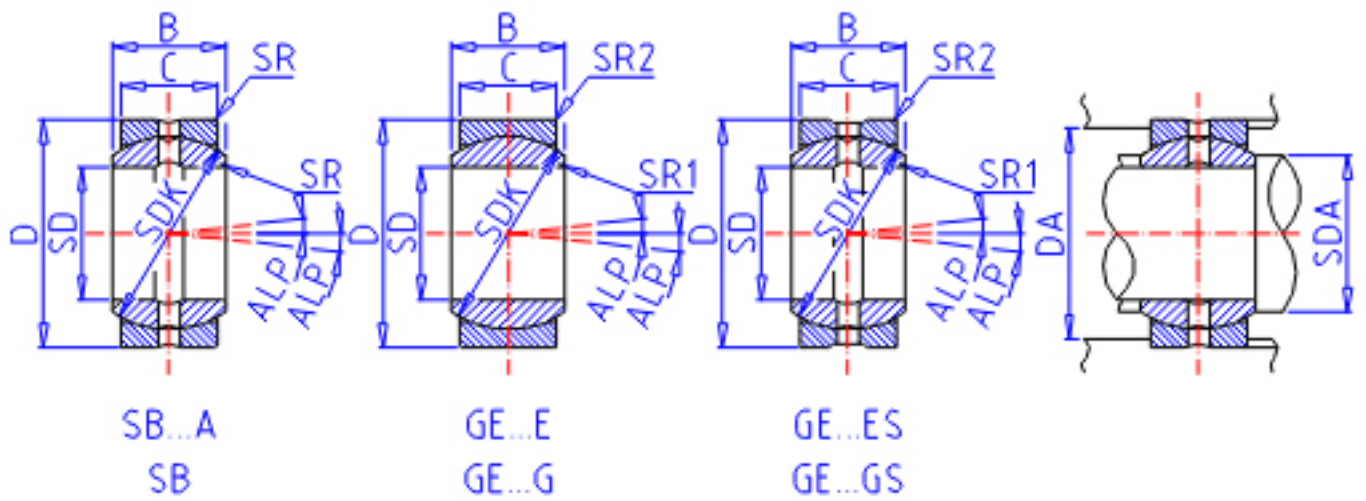

IKO SB 7011058参数

轴径	STDRT	70	mm	轴径	
型号	ORDER	SB 7011058		型号	
重量	MASS	2220	g	重量	
主要尺寸	SD	70	mm	内径	
	D	110	mm	外径	
	B	58	mm	宽度	
	C	50	mm	宽度	
	SDK	100.0	mm	-	
	SR	0.6	mm	(最小)	
	SR1	0.0	mm	(最小)	
容许倾斜角度	SR2	0.0	mm	(最小)	
	ALP	5		容许倾斜角度	
	安装尺寸	SDAMIN	74.5	mm	(最小)
SDAMAX		81.5	mm	(最大)	
DAMAX		105.5	mm	(最大)	
DAMIN		93.0	mm	(最小)	
动态负载容量	CD	490000	N	动态负载容量	
静态负载容量	CS	2940000	N	静态负载容量	

IKO SB 7011058图片

参考资料:<http://www.sozhou.com/p/a3045cd6.html>