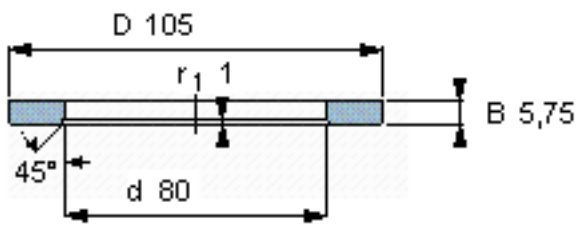

SKF LS 80105参数

尺寸	d	80	mm	-
	D	105	mm	-
	B	5.75	mm	-
	d ₁	-	mm	-
	D ₁	-	mm	-
	r ₁ 、r _{1.2}	1	mm	-
重量	重量	150	g	-
型号	型号	LS 80105	-	-

SKF LS 80105图片

滚道圈

滚道圈

参考资料:<http://www.sozhou.com/p/a301e310.html>