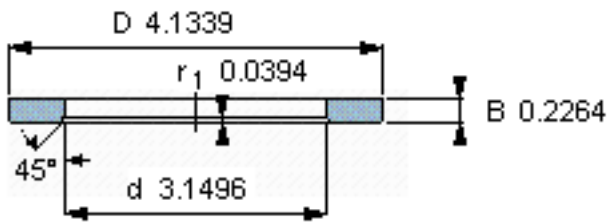

SKF LS 80105参数

尺寸	d	80	mm	-
	D	105	mm	-
	B	5.75	mm	-
	d ₁	-	mm	-
	D ₁	-	mm	-
	r ₁ 、r _{1.2}	1	mm	-
重量	重量	150	g	-
型号	型号	LS 80105	-	-

SKF LS 80105图片

滚道圈

滚道圈

参考资料:<http://www.sozhou.com/p/a301e310.html>