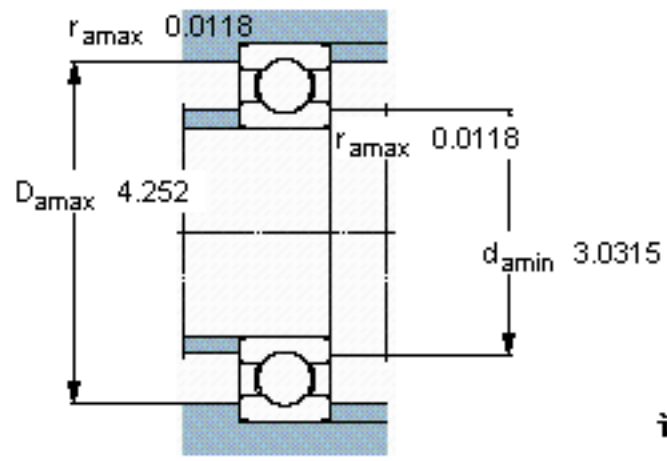

计算系数
 k_r 0,015
 f_0 17