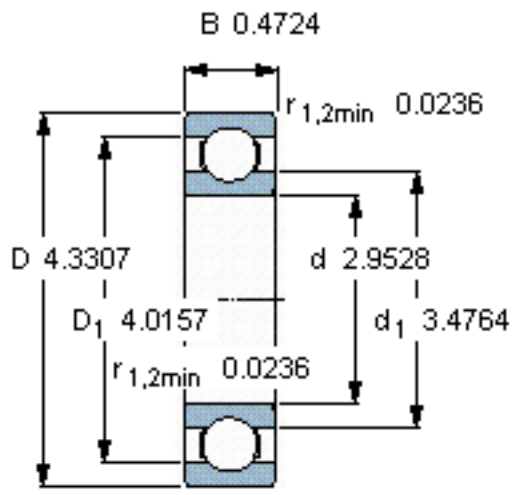

计算系数
 k_r 0,015
 f_0 17