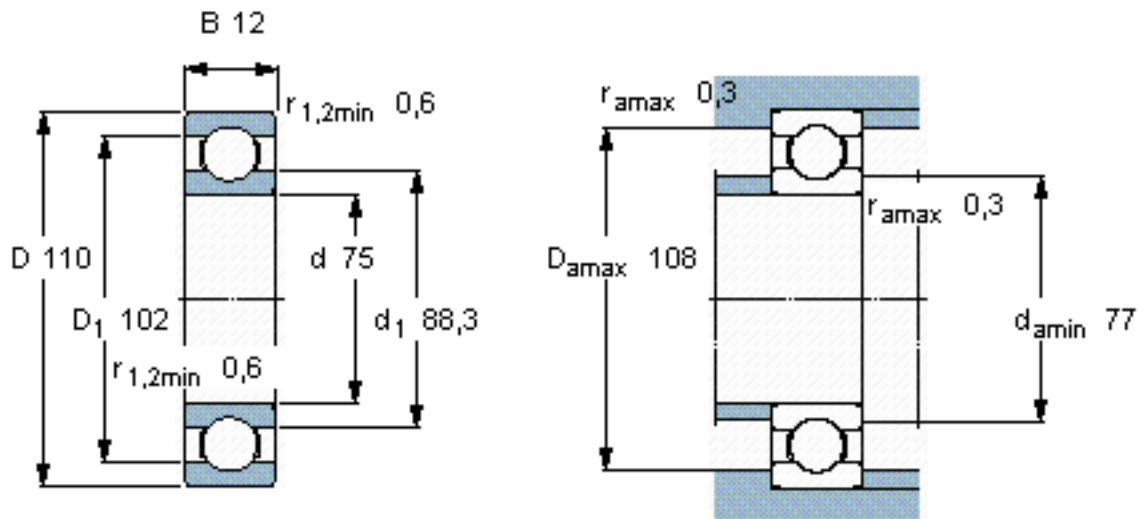

SKF 16115/W64参数

主要尺寸	d	75	mm	-
	D	110	mm	-
	B	12	mm	-
基本额定载荷	C	28600	N	动载荷
	C_0	27000	N	静载荷
疲劳载荷极限	P_u	1140	N	-
极限转速	极限转速	3200	r/min	-
重量	重量	380	g	-
型号	* SKF 探索者轴承	16115/W64	-	-

SKF 16115/W64图片

计算系数

k_r 0,015