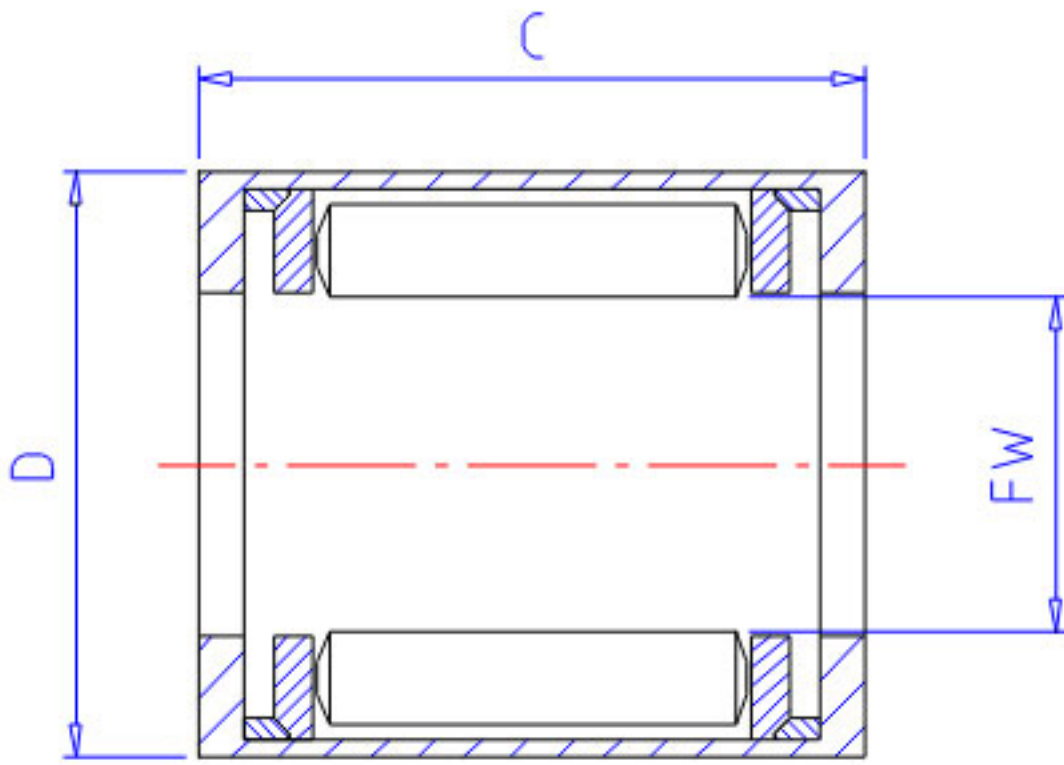

参考资料:<http://www.sozhou.com/p/a2c5bcc6.html>