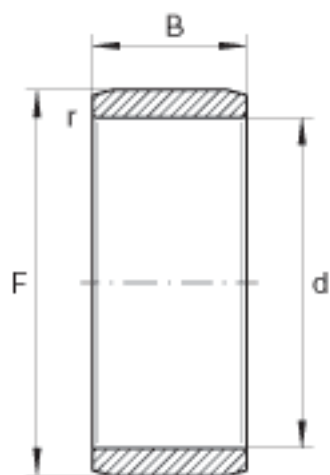

### INA PI242816参数

尺寸	d	38.1	mm	-
	F	44.45	mm	-
	B	25.4	mm	-
重量	m	81.6	g	质量

### INA PI242816图片

参考资料:<http://www.sozhou.com/p/a2aa0fad.html>